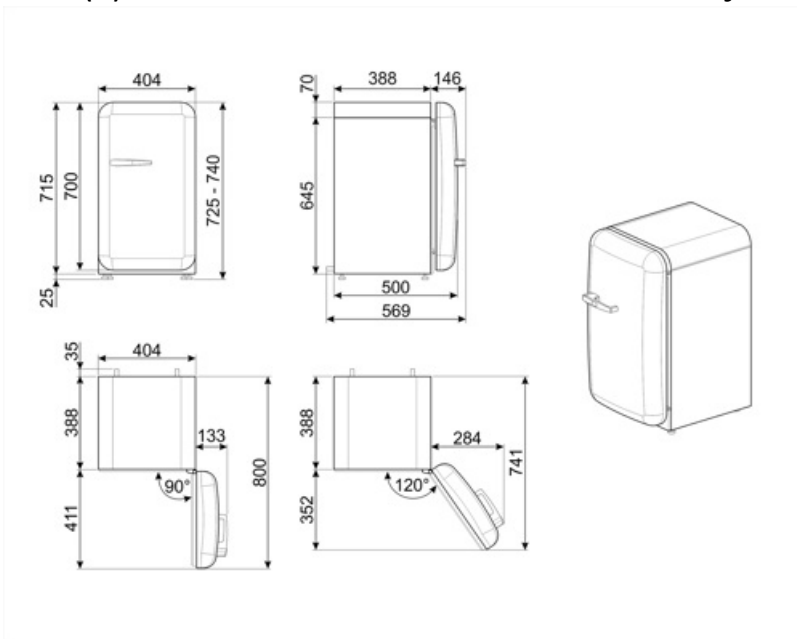

Jääkaapin muut ominaisuudet

Kosteuden säätö No

Muut tekniset ominaisuudet

Lämpötilansäätöjen määrä	Elektroninen
Jäähdytysaineen tyyppi	R600a
Kompressorin tyyppi	Standardi
Jääkaappiaineen määrä (g)	19 g
Vaahdon tyyppi	Syklopentaani

Suorituskyky / energiamerkintä - as. 2019

Vuotuinen energiankulutus	49 kWh/a	Kylmäsäilytystilojen ja pakastamattomien tilojen tilavuuksien summa	34 l
Energialuokka	C	Äänitason luokka	C
Äänitason luokka	C	Äänitaso	36 dB(A) re 1 pW
Kokonaisnettotilavuus	34 l	Ilmastoluokitus	SN, N, ST, T
		EEl	63 %

Sähköliitännä

Sähköpistokkeen tyyppi	(F;E) Schuko	Jännite (V)	220-240 V
Sähköliitännä	60 W	Taajuus (Hz)	50 Hz
Virta (A)	0,3 A	Johdon pituus	100 cm