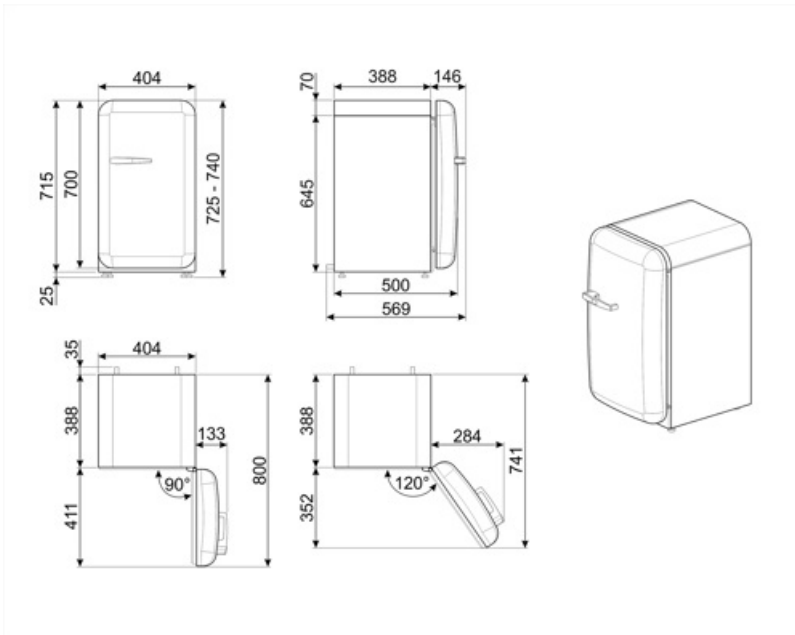

Jääkaapin muut ominaisuudet

Kosteuden säätö No

Muut tekniset ominaisuudet

Lämpötilansäätöjen määrä	Elektroninen
Jäähdytysaineen tyyppi	R600a
Kompressorin tyyppi	Standardi
Jääkaappiaineen määrä (g)	19 g
Vaahdon tyyppi	Syklopentaani

Suorituskyky / energiamerkintä - as. 2019

Vuotuinen energiankulutus	49 kWh/a	Kylmäsäilytystilojen ja pakastamattomien tilojen tilavuuksien summa	34 l
Energialuokka	C	Äänitason luokka	C
Äänitason luokka	C	Äänitaso	36 dB(A) re 1 pW
Kokonaisnettotilavuus	34 l	Ilmastoluokitus	SN, N, ST, T
		EEl	63 %

Sähköliitännä

Sähköpistokkeen tyyppi	(F;E) Schuko	Jännite (V)	220-240 V
Sähköliitännä	60 W	Taajuus (Hz)	50 Hz
Virta (A)	0.3 A	Johdon pituus	100 cm