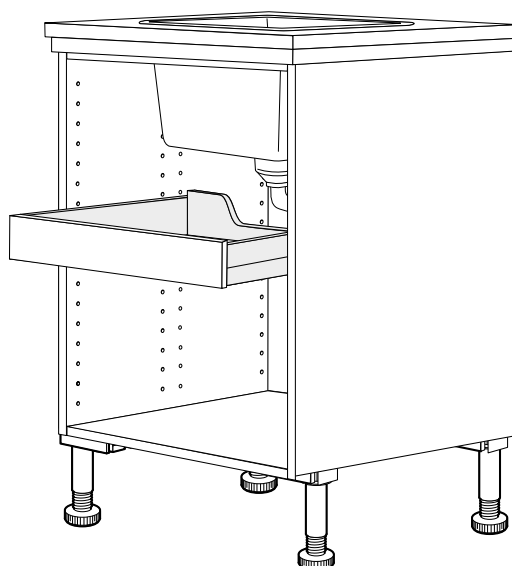

SE Låda under diskho

DK Skuffe under vask

NO Skuff under vask

FI Laatikko tiskialtaan alla

EN Drawer under sink

assembled with

E12106000008

E12108000008

60 cm

80 cm

1

2

3

4

5

6