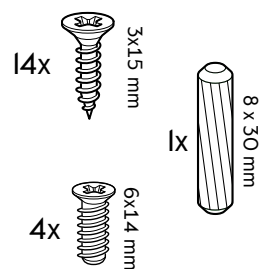

SE Låda under diskho

DK Skuffe under vask

NO Skuff under vask

FI Laatikko tiskialtaan alla

EN Drawer under sink

assembled with

E12106000008

E12108000008

60 cm

80 cm

1

2

3

4

5

6