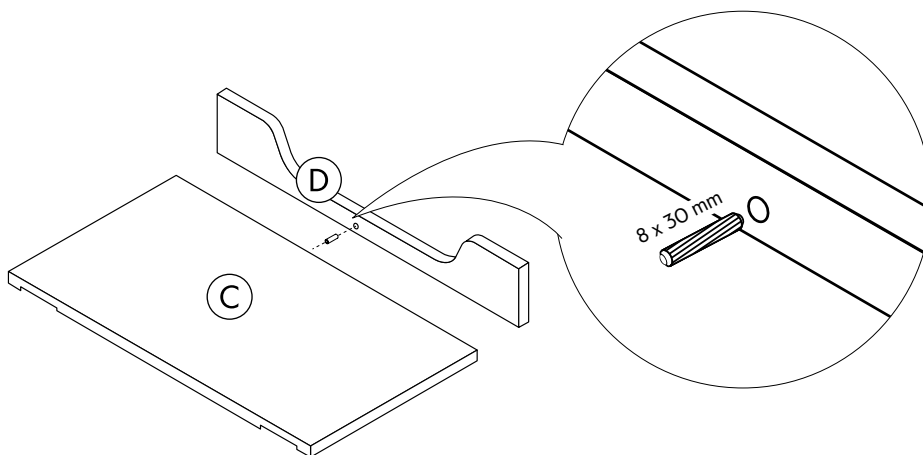

SE Låda under diskho

DK Skuffe under vask

NO Skuff under vask

FI Laatikko tiskialtaan alla

EN Drawer under sink

assembled with

E12106000008

E12108000008

60 cm

80 cm

1

2

3

4

5

6