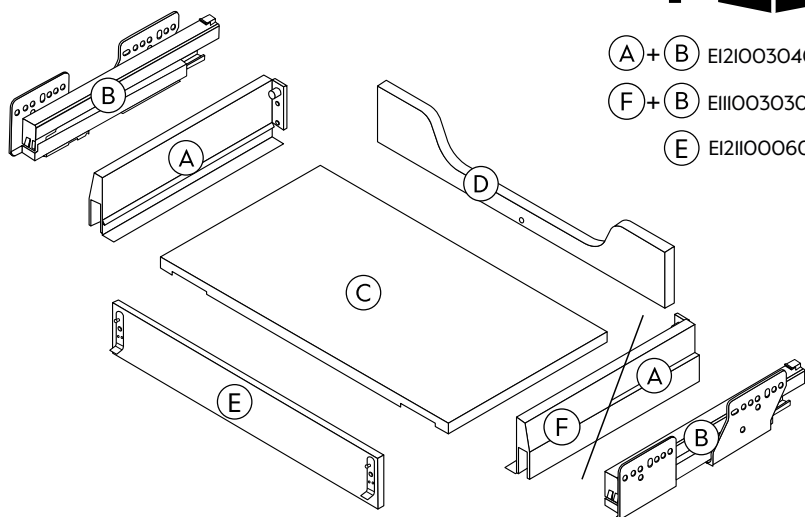

SE Låda under diskho

DK Skuffe under vask

NO Skuff under vask

FI Laatikko tiskialtaan alla

EN Drawer under sink

assembled with

E12106000008

E12108000008

60 cm

80 cm

1

2

3

4

5

6