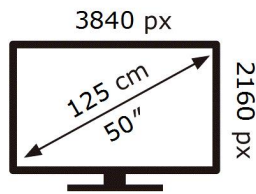

ENERG ⚡

SAMSUNG

QB50C

82 kWh/1000h

2019/2013