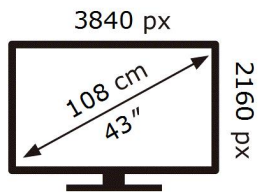

ENERG 

SAMSUNG

QM43C

74 kWh/1000h

2019/2013