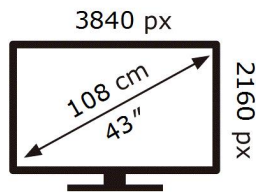

ENERG ⚡

SAMSUNG

QB43C

74 kWh/1000h

2019/2013