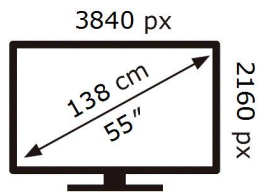

ENERG ⚡

SAMSUNG

QM55C

102 kWh/1000h

2019/2013