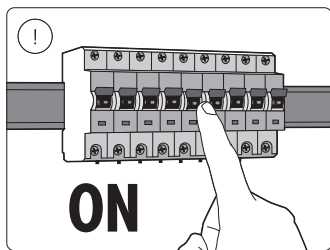

**B**

Excl.

IP20
IP44

Ø70 - 75 mm

5

[www.philips-hue.com/connectproduct](http://www.philips-hue.com/connectproduct)

[www.philips-hue.com](http://www.philips-hue.com)

Signify  
I.B.R.S. / C.C.R.I. Numéro 10461  
5600 VB Eindhoven, the Netherlands  
00800-74454775