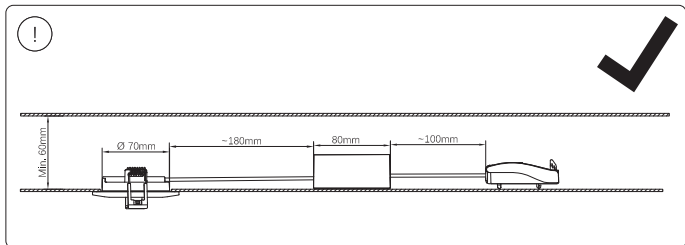

**PHILIPS**

**hue** personal  
wireless  
lighting

Slim recessed light S

HUE serial number

User manual  
Benutzerhandbuch  
Notice d'emploi  
Manual de usuario  
Manual do usuário  
Manuale d'uso

Incl.

**A**

**B**

Excl.

IP20
IP44

Ø70 - 75 mm

5

[www.philips-hue.com/connectproduct](http://www.philips-hue.com/connectproduct)

[www.philips-hue.com](http://www.philips-hue.com)

Signify  
I.B.R.S. / C.C.R.I. Numéro 10461  
5600 VB Eindhoven, the Netherlands  
00800-74454775