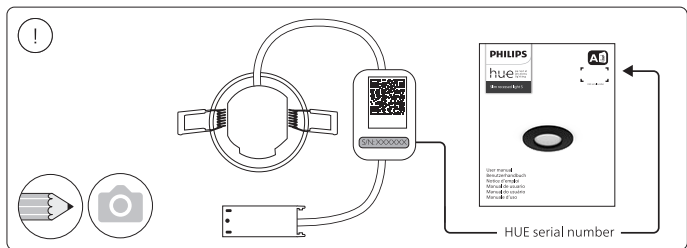

**B**

Excl.

IP20
IP44

Ø70 - 75 mm

5

[www.philips-hue.com/connectproduct](http://www.philips-hue.com/connectproduct)

[www.philips-hue.com](http://www.philips-hue.com)

Signify  
I.B.R.S. / C.C.R.I. Numéro 10461  
5600 VB Eindhoven, the Netherlands  
00800-74454775