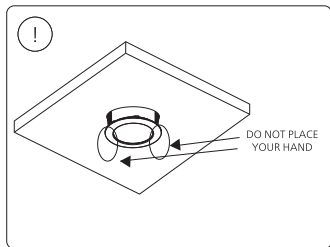

**B**

Excl.

IP20
IP44

Ø70 - 75 mm

5

[www.philips-hue.com/connectproduct](http://www.philips-hue.com/connectproduct)

[www.philips-hue.com](http://www.philips-hue.com)

Signify  
I.B.R.S. / C.C.R.I. Numéro 10461  
5600 VB Eindhoven, the Netherlands  
00800-74454775