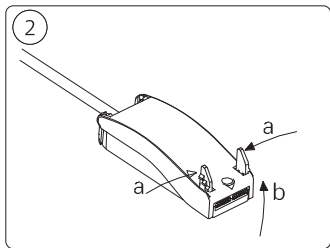

**B**

Excl.

IP20
IP44

Ø70 - 75 mm

5

[www.philips-hue.com/connectproduct](http://www.philips-hue.com/connectproduct)

[www.philips-hue.com](http://www.philips-hue.com)

Signify  
I.B.R.S. / C.C.R.I. Numéro 10461  
5600 VB Eindhoven, the Netherlands  
00800-74454775