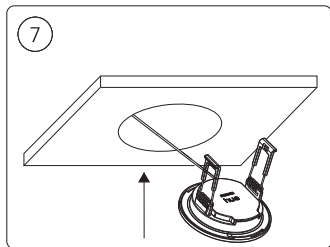

**B**

Excl.

IP20
IP44

Ø70 - 75 mm

5

[www.philips-hue.com/connectproduct](http://www.philips-hue.com/connectproduct)

[www.philips-hue.com](http://www.philips-hue.com)

Signify  
I.B.R.S. / C.C.R.I. Numéro 10461  
5600 VB Eindhoven, the Netherlands  
00800-74454775