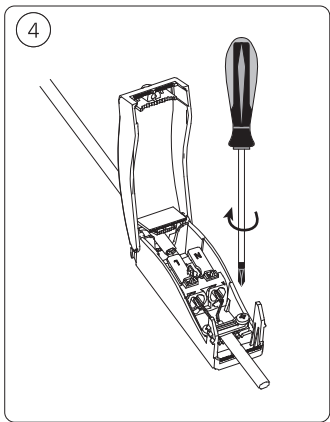

**B**

Excl.

IP20
IP44

Ø70 - 75 mm

5

[www.philips-hue.com/connectproduct](http://www.philips-hue.com/connectproduct)

[www.philips-hue.com](http://www.philips-hue.com)

Signify  
I.B.R.S. / C.C.R.I. Numéro 10461  
5600 VB Eindhoven, the Netherlands  
00800-74454775