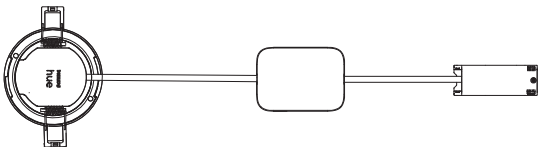

**PHILIPS**

**hue** personal  
wireless  
lighting

Slim recessed light S

HUE serial number

User manual  
Benutzerhandbuch  
Notice d'emploi  
Manual de usuario  
Manual do usuário  
Manuale d'uso

Incl.

**A**

**B**

Excl.

IP20
IP44

Ø70 - 75 mm

5

[www.philips-hue.com/connectproduct](http://www.philips-hue.com/connectproduct)

[www.philips-hue.com](http://www.philips-hue.com)

Signify  
I.B.R.S. / C.C.R.I. Numéro 10461  
5600 VB Eindhoven, the Netherlands  
00800-74454775