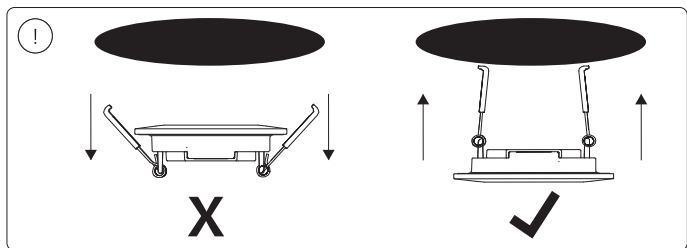

**B**

Excl.

IP20
IP44

Ø70 - 75 mm

5

[www.philips-hue.com/connectproduct](http://www.philips-hue.com/connectproduct)

[www.philips-hue.com](http://www.philips-hue.com)

Signify  
I.B.R.S. / C.C.R.I. Numéro 10461  
5600 VB Eindhoven, the Netherlands  
00800-74454775