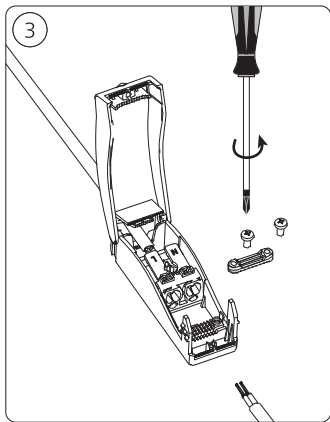

**B**

Excl.

IP20
IP44

Ø70 - 75 mm

5

[www.philips-hue.com/connectproduct](http://www.philips-hue.com/connectproduct)

[www.philips-hue.com](http://www.philips-hue.com)

Signify  
I.B.R.S. / C.C.R.I. Numéro 10461  
5600 VB Eindhoven, the Netherlands  
00800-74454775