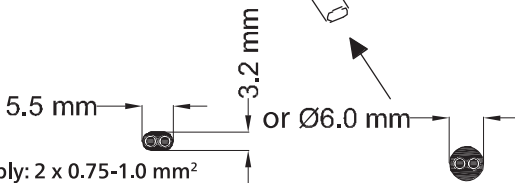

**B**

Excl.

IP20
IP44

Ø70 - 75 mm

5

[www.philips-hue.com/connectproduct](http://www.philips-hue.com/connectproduct)

[www.philips-hue.com](http://www.philips-hue.com)

Signify  
I.B.R.S. / C.C.R.I. Numéro 10461  
5600 VB Eindhoven, the Netherlands  
00800-74454775