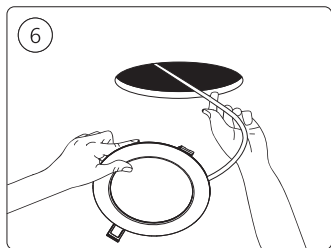

**B**

Excl.

IP20
IP44

Ø70 - 75 mm

5

[www.philips-hue.com/connectproduct](http://www.philips-hue.com/connectproduct)

[www.philips-hue.com](http://www.philips-hue.com)

Signify  
I.B.R.S. / C.C.R.I. Numéro 10461  
5600 VB Eindhoven, the Netherlands  
00800-74454775