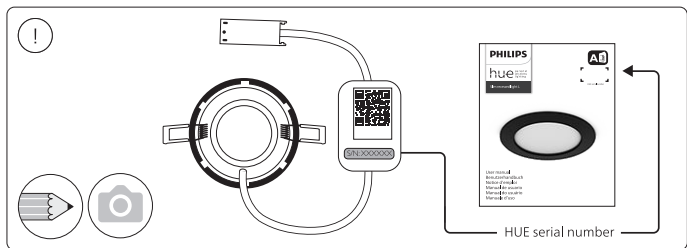

PHILIPS

hue personal
wireless
lighting

Slim recessed light L

HUE serial number

User manual
Benutzerhandbuch
Notice d'emploi
Manual de usuario
Manual do usuário
Manuale d'uso

Incl.

A

B

Excl.

IP44

IP20

IP20
IP44

1

$\text{Ø}155 \text{ mm } \pm 2 \text{ mm}$

5

www.philips-hue.com/connectproduct