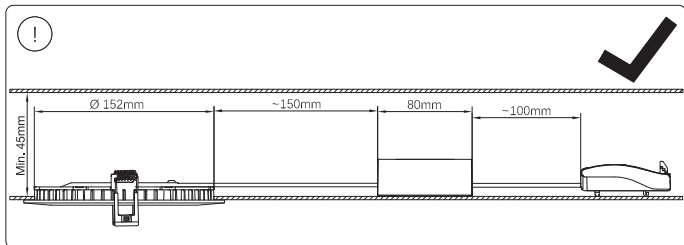

Excl.

IP44

IP20

IP20
IP44

1

$\text{Ø}155 \text{ mm } \pm 2 \text{ mm}$

5

www.philips-hue.com/connectproduct