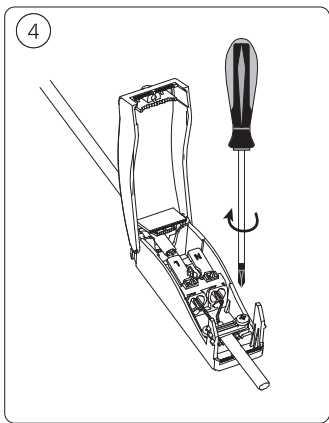

Excl.

IP44

IP20

IP20
IP44

1

$\text{Ø}155 \text{ mm } \pm 2 \text{ mm}$

5

www.philips-hue.com/connectproduct