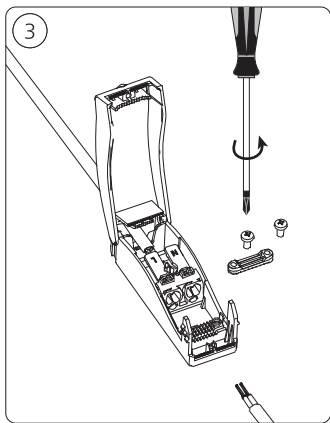

Excl.

IP44

IP20

IP20
IP44

1

$\text{Ø}155 \text{ mm } \pm 2 \text{ mm}$

5

www.philips-hue.com/connectproduct