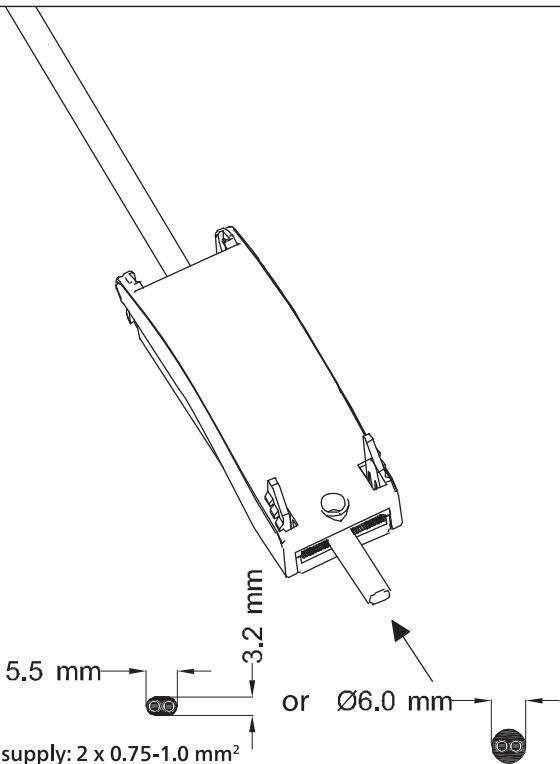

Excl.

IP44

IP20

IP20
IP44

1

$\text{Ø}155 \text{ mm } \pm 2 \text{ mm}$

5

www.philips-hue.com/connectproduct