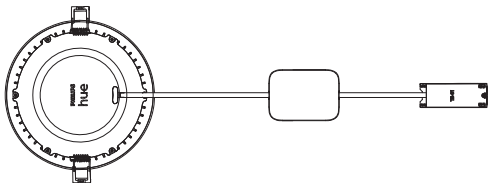

PHILIPS

hue personal
wireless
lighting

Slim recessed light L

HUE serial number

User manual
Benutzerhandbuch
Notice d'emploi
Manual de usuario
Manual do usuário
Manuale d'uso

Incl.

A

B

Excl.

IP44

IP20

IP20
IP44

1

$\text{Ø}155 \text{ mm } \pm 2 \text{ mm}$

5

www.philips-hue.com/connectproduct