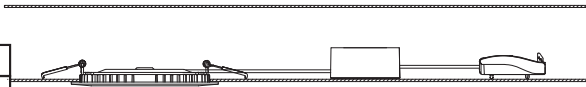

Excl.

IP44

IP20

IP20
IP44

1

$\text{Ø}155 \text{ mm } \pm 2 \text{ mm}$

5

www.philips-hue.com/connectproduct