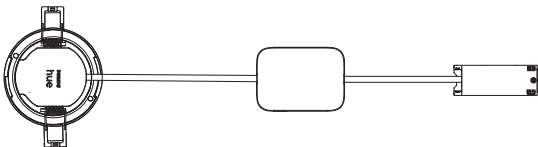

PHILIPS

hue personal
wireless
lighting

Slim recessed light S

HUE serial number

User manual
Benutzerhandbuch
Notice d'emploi
Manual de usuario
Manual do usuário
Manuale d'uso

Incl.

A

B

Excl.

IP44

IP20

IP20
IP44

Ø70 - 75 mm

5

www.philips-hue.com/connectproduct

www.philips-hue.com