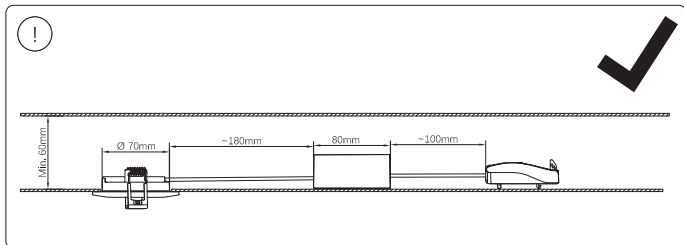

Excl.

IP44

IP20

IP20
IP44

Ø70 - 75 mm

5

www.philips-hue.com/connectproduct

www.philips-hue.com