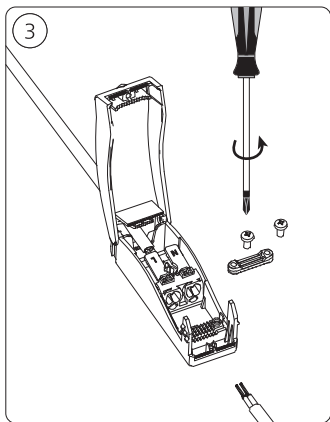

Excl.

IP44

IP20

IP20
IP44

Ø70 - 75 mm

5

www.philips-hue.com/connectproduct

www.philips-hue.com