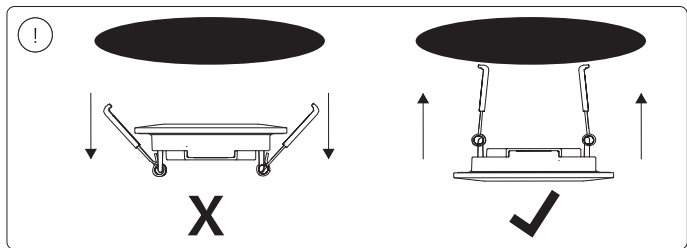

Excl.

IP44

IP20

IP20
IP44

Ø70 - 75 mm

5

www.philips-hue.com/connectproduct

www.philips-hue.com