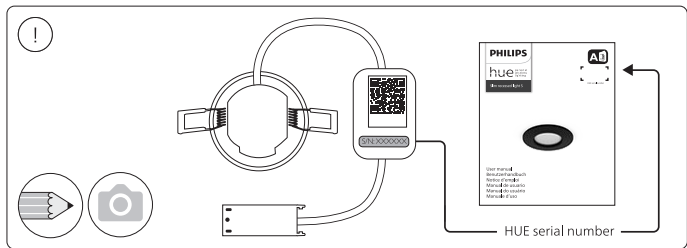

Excl.

IP44

IP20

IP20
IP44

Ø70 - 75 mm

5

www.philips-hue.com/connectproduct

www.philips-hue.com