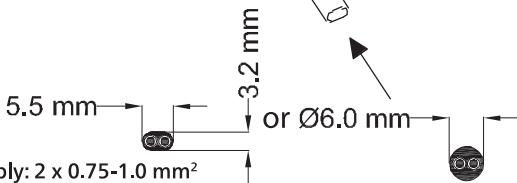

Excl.

IP44

IP20

IP20
IP44

Ø70 - 75 mm

5

www.philips-hue.com/connectproduct

www.philips-hue.com