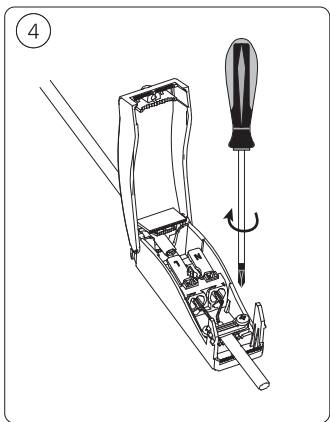

Excl.

IP44

IP20

IP20
IP44

Ø70 - 75 mm

5

www.philips-hue.com/connectproduct

www.philips-hue.com