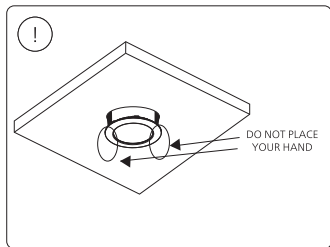

Excl.

IP44

IP20

IP20
IP44

Ø70 - 75 mm

5

www.philips-hue.com/connectproduct

www.philips-hue.com