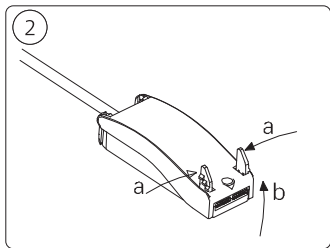

Excl.

IP20
IP44

Ø155 mm +/- 2 mm

5

Power supply: 2 x 0.75-1.0 mm²

Signify
I.B.R.S. / C.C.R.I. Numéro 10461
5600 VB Eindhoven, the Netherlands
00800-74454775

© 2024 Signify Holding
All rights reserved

Last update: 11/2023