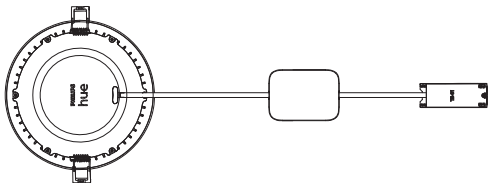

PHILIPS

hue personal
wireless
lighting

Slim recessed light L

HUE serial number

User manual
Benutzerhandbuch
Notice d'emploi
Manual de usuario
Manual do usuário
Manuale d'uso

Incl.

A

B

Excl.

IP20
IP44

Ø155 mm +/- 2 mm

5

Power supply: 2 x 0.75-1.0 mm²

Signify
I.B.R.S. / C.C.R.I. Numéro 10461
5600 VB Eindhoven, the Netherlands
00800-74454775

© 2024 Signify Holding
All rights reserved

Last update: 11/2023