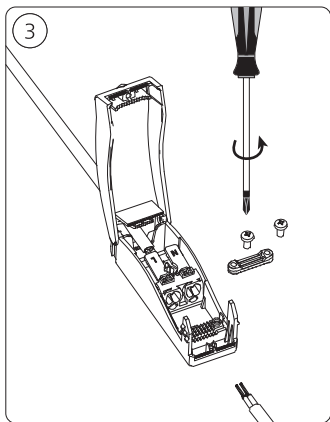

Excl.

IP20
IP44

Ø155 mm +/- 2 mm

5

Power supply: 2 x 0.75-1.0 mm²

Signify
I.B.R.S. / C.C.R.I. Numéro 10461
5600 VB Eindhoven, the Netherlands
00800-74454775

© 2024 Signify Holding
All rights reserved

Last update: 11/2023