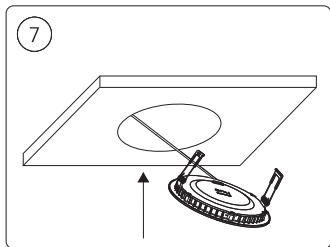

Excl.

IP20
IP44

Ø155 mm +/- 2 mm

5

Power supply: 2 x 0.75-1.0 mm²

Signify
I.B.R.S. / C.C.R.I. Numéro 10461
5600 VB Eindhoven, the Netherlands
00800-74454775

© 2024 Signify Holding
All rights reserved

Last update: 11/2023