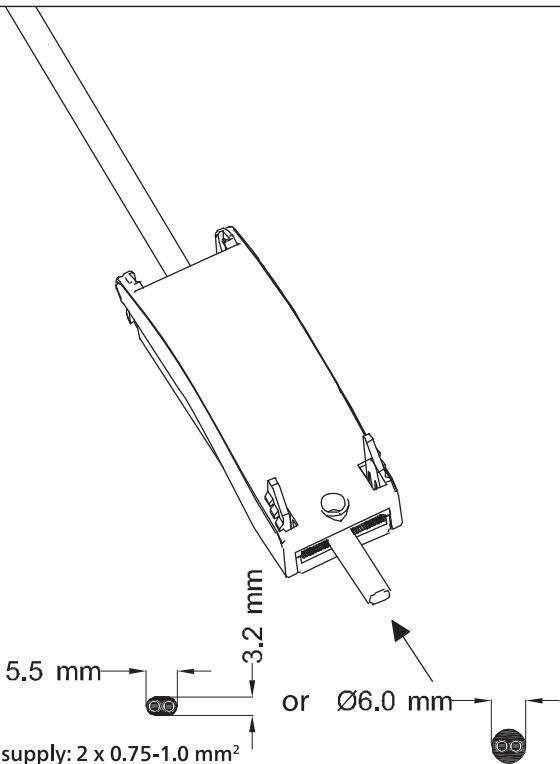

Excl.

IP20
IP44

Ø155 mm +/- 2 mm

5

Power supply: 2 x 0.75-1.0 mm²

Signify
I.B.R.S. / C.C.R.I. Numéro 10461
5600 VB Eindhoven, the Netherlands
00800-74454775

© 2024 Signify Holding
All rights reserved

Last update: 11/2023