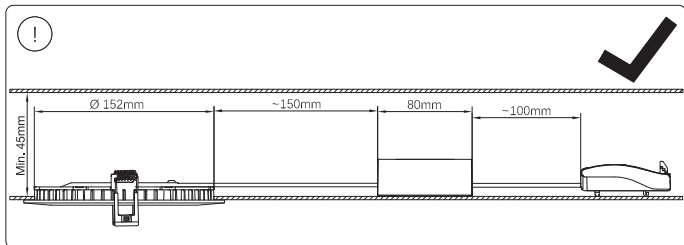

Excl.

IP20
IP44

Ø155 mm +/- 2 mm

5

Power supply: 2 x 0.75-1.0 mm²

Signify
I.B.R.S. / C.C.R.I. Numéro 10461
5600 VB Eindhoven, the Netherlands
00800-74454775

© 2024 Signify Holding
All rights reserved

Last update: 11/2023