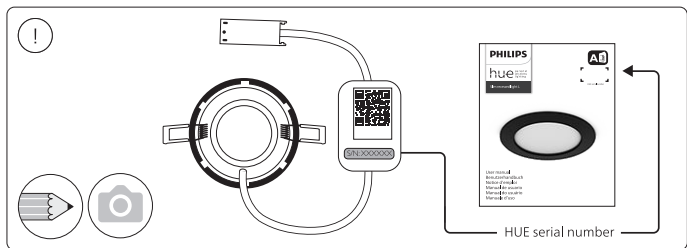

PHILIPS

hue personal
wireless
lighting

Slim recessed light L

HUE serial number

User manual
Benutzerhandbuch
Notice d'emploi
Manual de usuario
Manual do usuário
Manuale d'uso

Incl.

A

B

Excl.

IP20
IP44

Ø155 mm +/- 2 mm

5

Power supply: 2 x 0.75-1.0 mm²

Signify
I.B.R.S. / C.C.R.I. Numéro 10461
5600 VB Eindhoven, the Netherlands
00800-74454775

© 2024 Signify Holding
All rights reserved

Last update: 11/2023