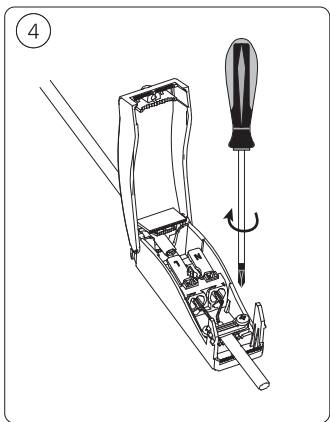

Excl.

IP20
IP44

Ø155 mm +/- 2 mm

5

Power supply: 2 x 0.75-1.0 mm²

Signify
I.B.R.S. / C.C.R.I. Numéro 10461
5600 VB Eindhoven, the Netherlands
00800-74454775

© 2024 Signify Holding
All rights reserved

Last update: 11/2023