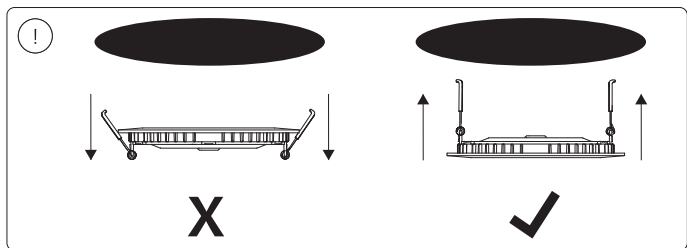

Excl.

IP20
IP44

Ø155 mm +/- 2 mm

5

Power supply: 2 x 0.75-1.0 mm²

Signify
I.B.R.S. / C.C.R.I. Numéro 10461
5600 VB Eindhoven, the Netherlands
00800-74454775

© 2024 Signify Holding
All rights reserved

Last update: 11/2023