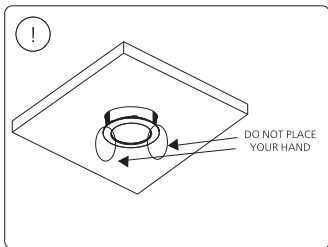

Excl.

IP20
IP44

Ø155 mm +/- 2 mm

5

Power supply: 2 x 0.75-1.0 mm²

Signify
I.B.R.S. / C.C.R.I. Numéro 10461
5600 VB Eindhoven, the Netherlands
00800-74454775

© 2024 Signify Holding
All rights reserved

Last update: 11/2023