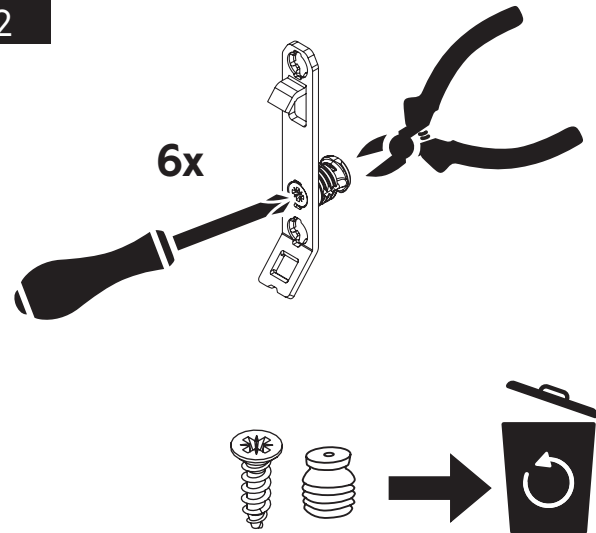

SE Hög/låg låda NPS

DK Høj/lav skuffe NPS

NO Høy/lav skuff NPS

FI Korkea/matala vetolaatikko NPS

EN High/low drawer NPS

1

epoq

Assembly
manual

(A)

- **SE** Hög låda NPS
- **DK** Høj skuffe NPS
- **NO** Høy skuff NPS
- **FI** Korkea vetolaatikko NPS
- **EN** High drawer NPS

(B)

- **SE** Låg låda NPS
- **DK** Lav skuffe NPS
- **NO** Lav skuff NPS
- **FI** Matala vetolaatikko NPS
- **EN** Low drawer NPS

2