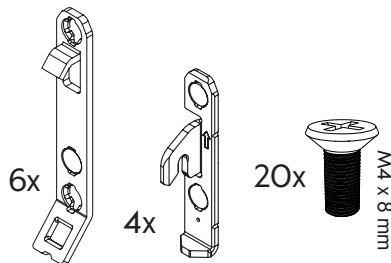

SE Hög/låg låda NPS

DK Høj/lav skuffe NPS

NO Høy/lav skuff NPS

FI Korkea/matala vetolaatikko NPS

EN High/low drawer NPS

1

epoq

Assembly
manual

(A)

- **SE** Hög låda NPS
- **DK** Høj skuffe NPS
- **NO** Høy skuff NPS
- **FI** Korkea vetolaatikko NPS
- **EN** High drawer NPS

(B)

- **SE** Låg låda NPS
- **DK** Lav skuffe NPS
- **NO** Lav skuff NPS
- **FI** Matala vetolaatikko NPS
- **EN** Low drawer NPS

2

3

Lamella