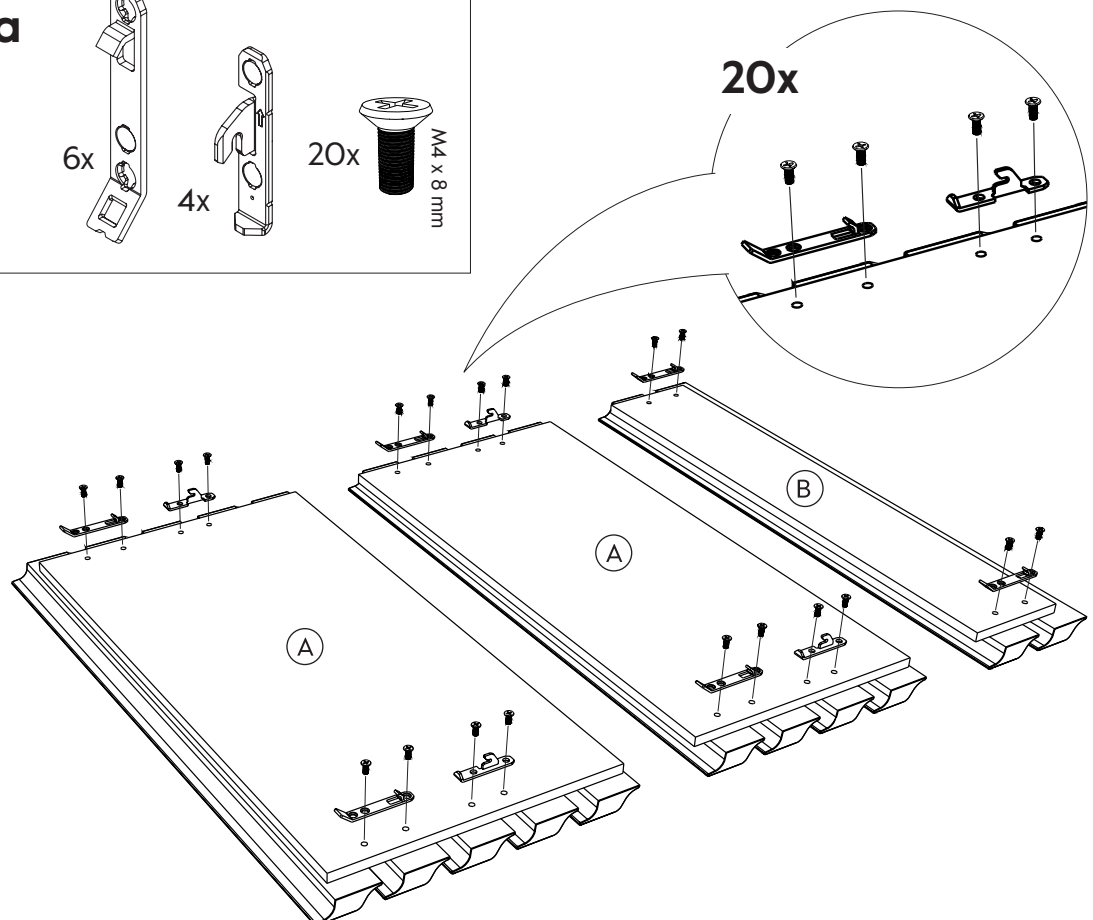

SE Hög/låg låda NPS

DK Høj/lav skuffe NPS

NO Høy/lav skuff NPS

FI Korkea/matala vetolaatikko NPS

EN High/low drawer NPS

1

epoq

Assembly
manual

(A)

- **SE** Hög låda NPS
- **DK** Høj skuffe NPS
- **NO** Høy skuff NPS
- **FI** Korkea vetolaatikko NPS
- **EN** High drawer NPS

(B)

- **SE** Låg låda NPS
- **DK** Lav skuffe NPS
- **NO** Lav skuff NPS
- **FI** Matala vetolaatikko NPS
- **EN** Low drawer NPS

2

3

Lamella