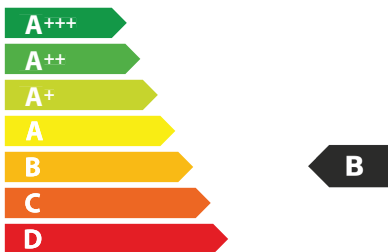

ЕНЕРГО
ЕФЕКТИВНІСТЬ

FRANKE

305.0665.367
FBFEWHMATT70

70
кВт·г/рік

A **B** CDEFG

A **B** CDEFG