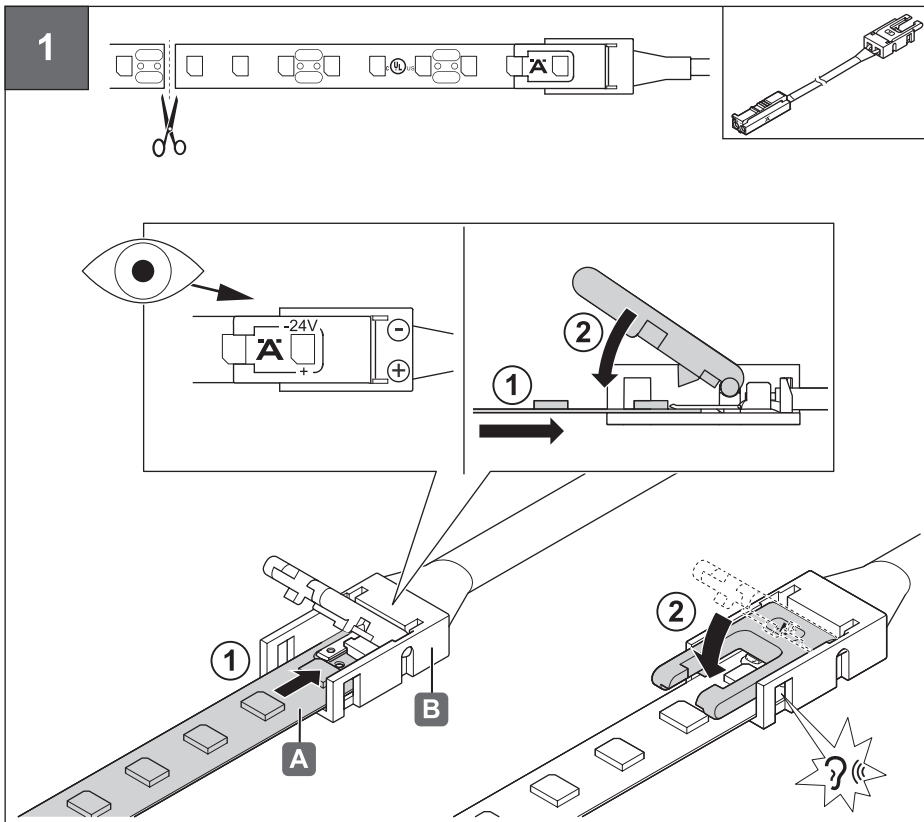

732.28.341

HDE KE1 25.05.2023