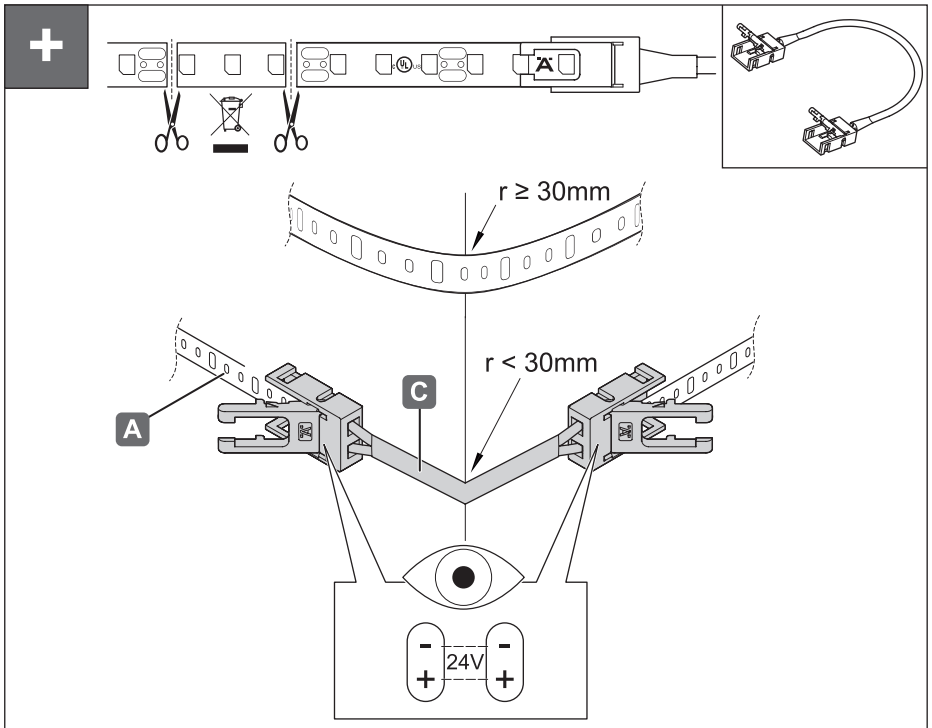

732.28.341