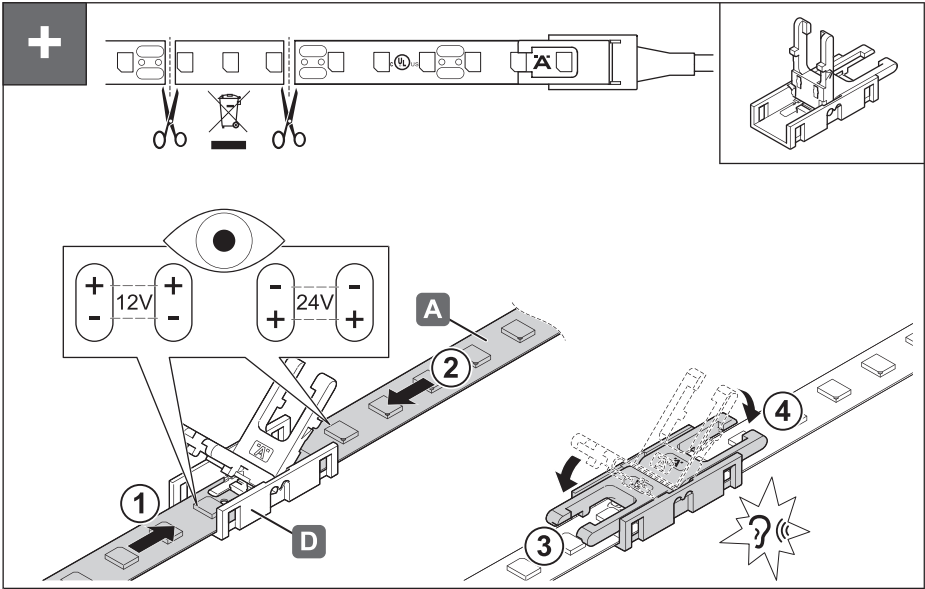

732.28.341

HDE KE1 25.05.2023