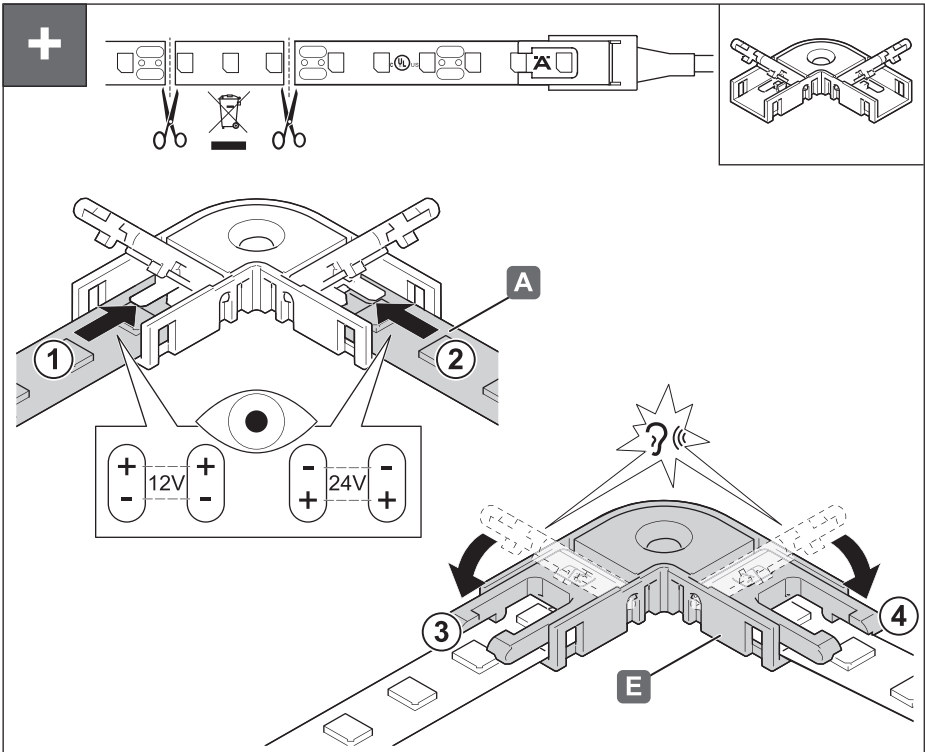

732.28.341