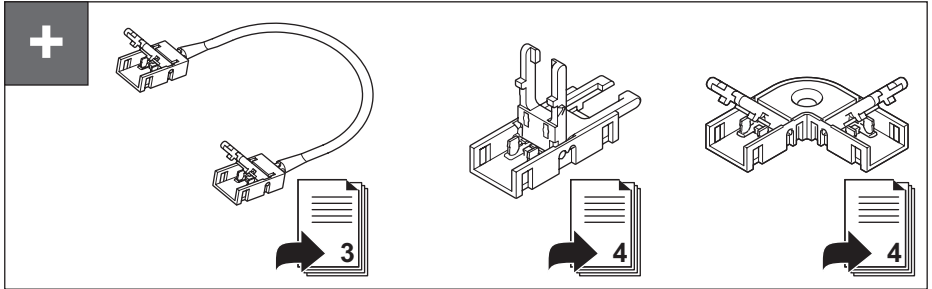

732.28.341

HDE KE | 25.05.2023