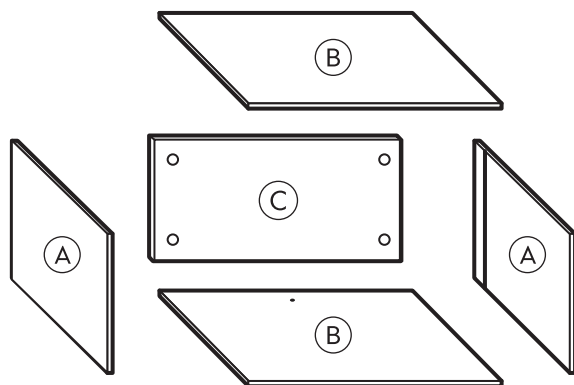

- SE** Överskåp 50x22
- DK** Topskab 50x22
- NO** Overskap 50x22
- FI** Yläkaappi 50x22
- EN** Top cabinet 50x22

E15205002202

E15205002205

50x22

1

2

3

4

5

6

7

8

- SE** Monteringskrav medföljer ej.
Använd skruv anpassad til väggtyp.
- DK** Monteringskraver medfølger ikke.
Brug skruer der passer til vægtypen.
- NO** Monteringskraver medfølger ikke.
Bruk skruer tilpasset veggtype.
- FI** Asennusruuvit eivät sisälly.
Käytä seinätyyppiin sopivia ruuveja.
- EN** Mounting screws are not included.
Use screws adapted to wall type.