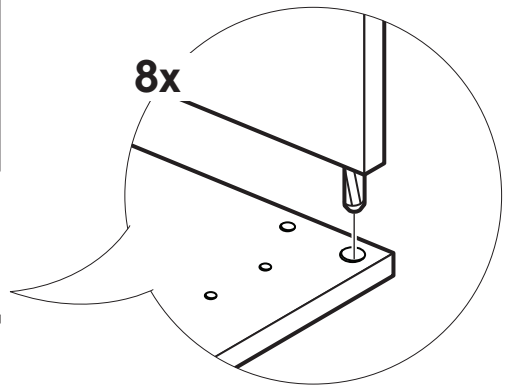

- SE** Överskåp 50x22
- DK** Topskab 50x22
- NO** Overskap 50x22
- FI** Yläkaappi 50x22
- EN** Top cabinet 50x22

E15205002202

E15205002205

50x22

1

2

3

4

5

6

7

8

- SE** Monteringskrav medföljer ej.
Använd skruv anpassad til väggtyp.
- DK** Monteringskraver medfølger ikke.
Brug skruer der passer til vægtypen.
- NO** Monteringskraver medfølger ikke.
Bruk skruer tilpasset veggtype.
- FI** Asennusruuvit eivät sisälly.
Käytä seinätyyppiin sopivia ruuveja.
- EN** Mounting screws are not included.
Use screws adapted to wall type.