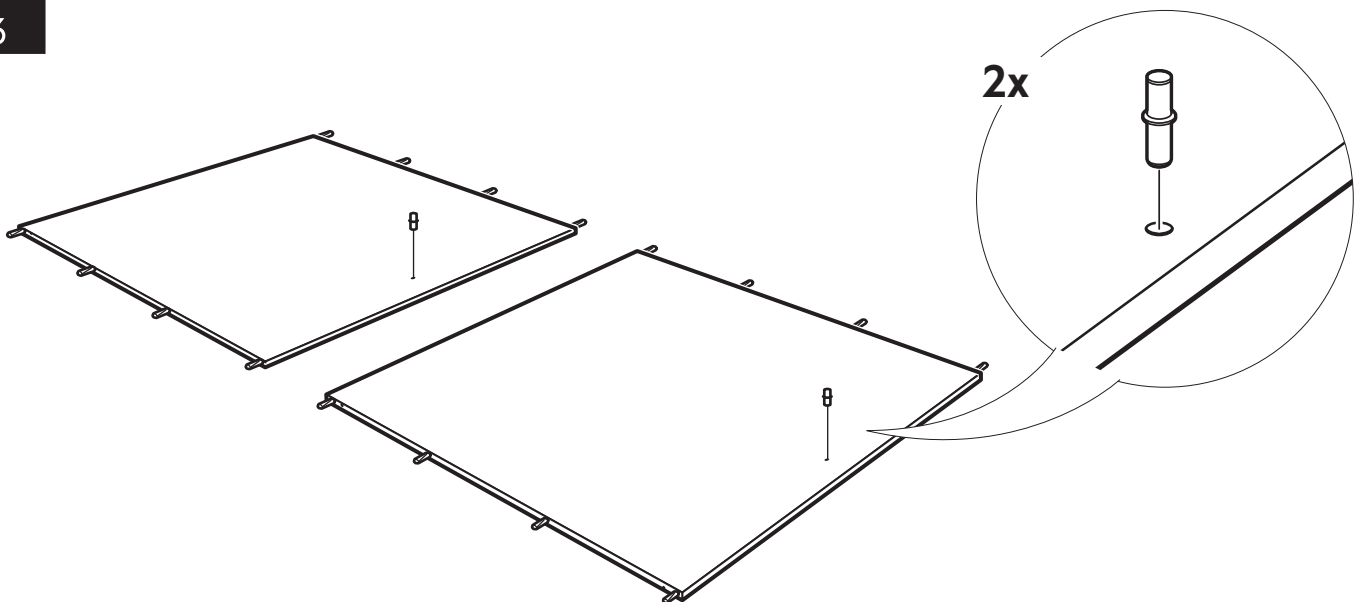

- SE** Överskåp 50x22
- DK** Topskab 50x22
- NO** Overskap 50x22
- FI** Yläkaappi 50x22
- EN** Top cabinet 50x22

E15205002202

E15205002205

50x22

1

2

3

4

5

6

7

8

- SE** Monteringskrav medföljer ej.
Använd skruv anpassad til väggtyp.
- DK** Monteringskraver medfølger ikke.
Brug skruer der passer til vægtypen.
- NO** Monteringskraver medfølger ikke.
Bruk skruer tilpasset veggtype.
- FI** Asennusruuvit eivät sisälly.
Käytä seinätyyppiin sopivia ruuveja.
- EN** Mounting screws are not included.
Use screws adapted to wall type.