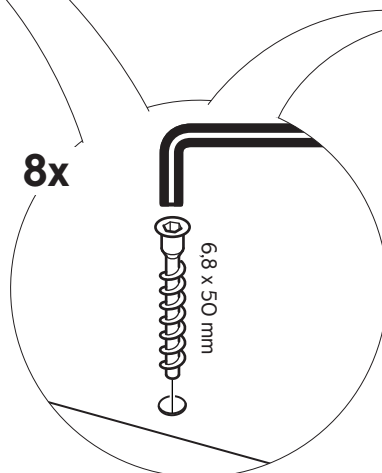

- SE** Överskåp 50x22
- DK** Topskab 50x22
- NO** Overskap 50x22
- FI** Yläkaappi 50x22
- EN** Top cabinet 50x22

E15205002202

E15205002205

50x22

1

2

3

4

5

6

7

8

- SE** Monteringskrav medföljer ej.
Använd skruv anpassad til väggtyp.
- DK** Monteringskraver medfølger ikke.
Brug skruer der passer til vægtypen.
- NO** Monteringskraver medfølger ikke.
Bruk skruer tilpasset veggtype.
- FI** Asennusruuvit eivät sisälly.
Käytä seinätyyppiin sopivia ruuveja.
- EN** Mounting screws are not included.
Use screws adapted to wall type.