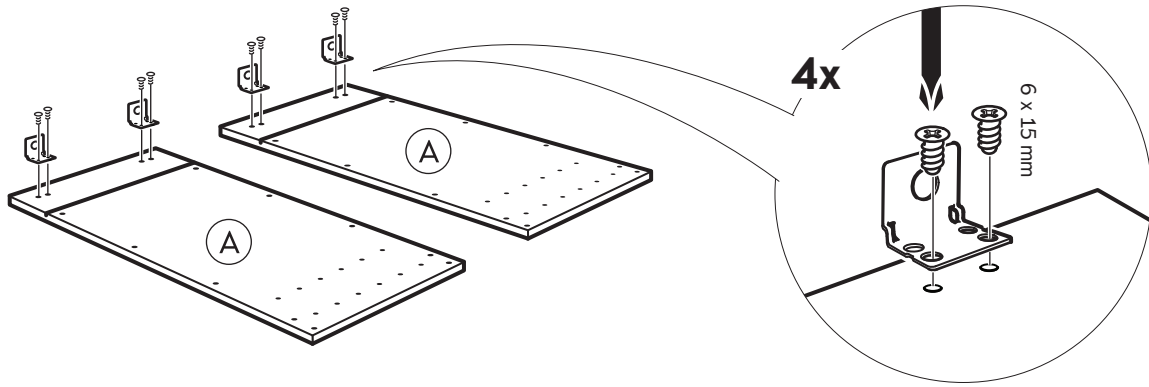

- SE** Överskåp 50x22
- DK** Topskab 50x22
- NO** Overskap 50x22
- FI** Yläkaappi 50x22
- EN** Top cabinet 50x22

E15205002202

E15205002205

50x22

1

2

3

4

5

6

7

8

- SE** Monteringskrav medföljer ej.
Använd skruv anpassad til väggtyp.
- DK** Monteringskraver medfølger ikke.
Brug skruer der passer til vægtypen.
- NO** Monteringskraver medfølger ikke.
Bruk skruer tilpasset veggtype.
- FI** Asennusruuvit eivät sisälly.
Käytä seinätyyppiin sopivia ruuveja.
- EN** Mounting screws are not included.
Use screws adapted to wall type.