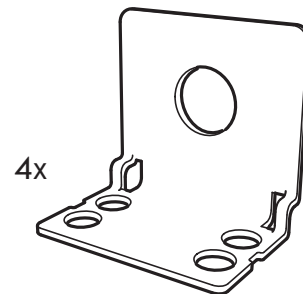

- SE** Överskåp 50x22
- DK** Topskab 50x22
- NO** Overskap 50x22
- FI** Yläkaappi 50x22
- EN** Top cabinet 50x22

E15205002202

E15205002205

50x22

1

2

3

4

5

6

7

8

- SE** Monteringskrav medföljer ej.
Använd skruv anpassad til väggtyp.
- DK** Monteringskraver medfølger ikke.
Brug skruer der passer til vægtypen.
- NO** Monteringskraver medfølger ikke.
Bruk skruer tilpasset veggtype.
- FI** Asennusruuvit eivät sisälly.
Käytä seinätyyppiin sopivia ruuveja.
- EN** Mounting screws are not included.
Use screws adapted to wall type.