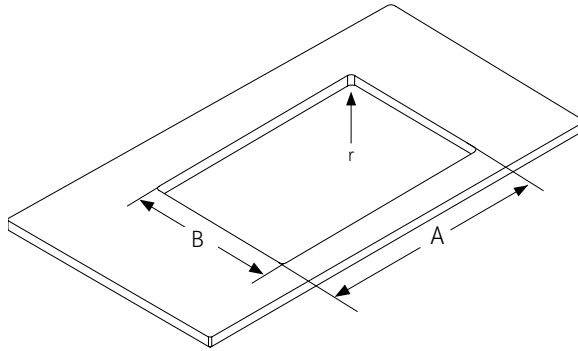

A

Undermount