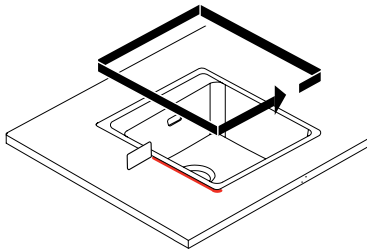

Flush mount

ø 35 mm

2

3

4

5

1

2