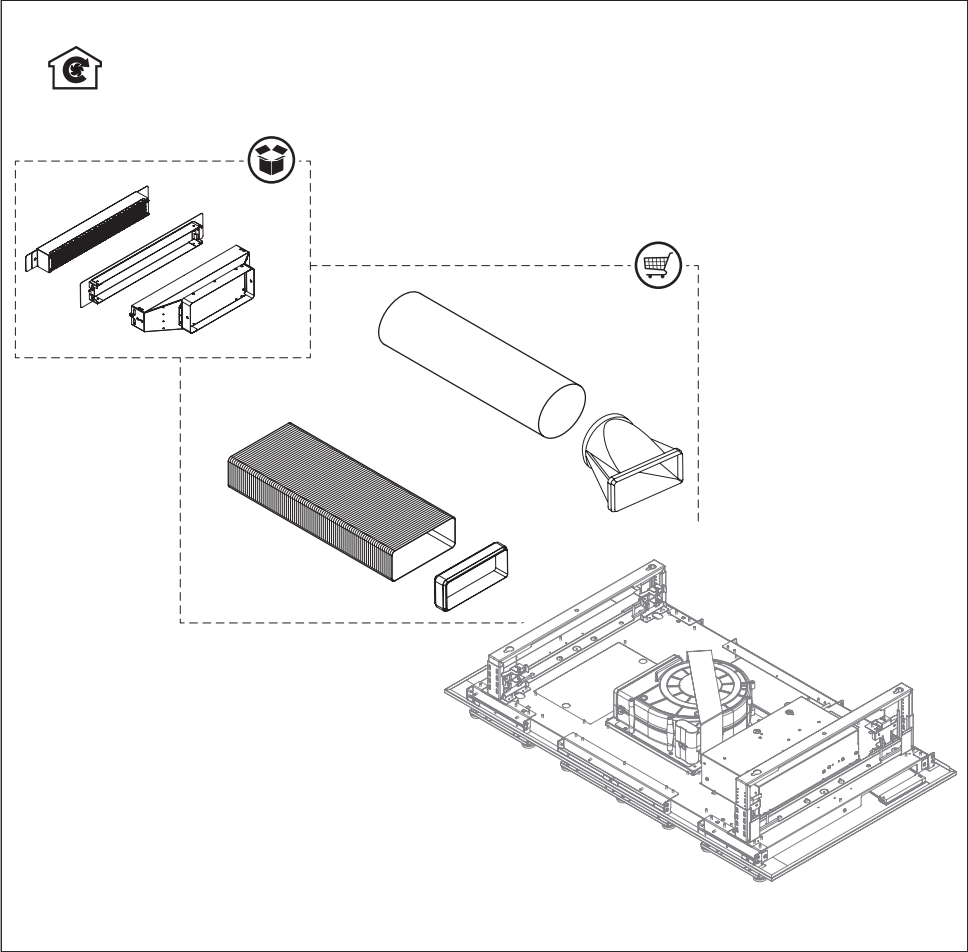

**AR** إرشادات التثبيت

T20

1x

1x

1x

2x

4x

220 x 90

**MECKCH18**  
902 980 260

Ø 150

1x

Ø 150

1x

1.

min 30

**2.**