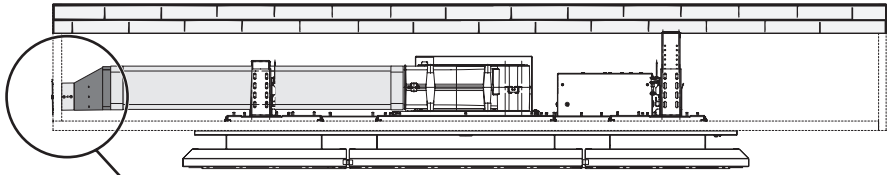

**AR** إرشادات التثبيت

T20

1x

1x

1x

2x

4x

220 x 90

**MECKCH18**  
902 980 260

Ø 150

1x

Ø 150

1x

1.

min 30

**2.**