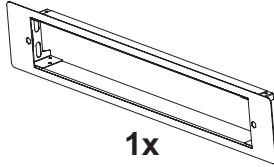

**AR** إرشادات التثبيت

T20

1x

1x

1x

2x

4x

220 x 90

**MECKCH18**  
902 980 260

Ø 150

1x

Ø 150

1x

1.

min 30

**2.**