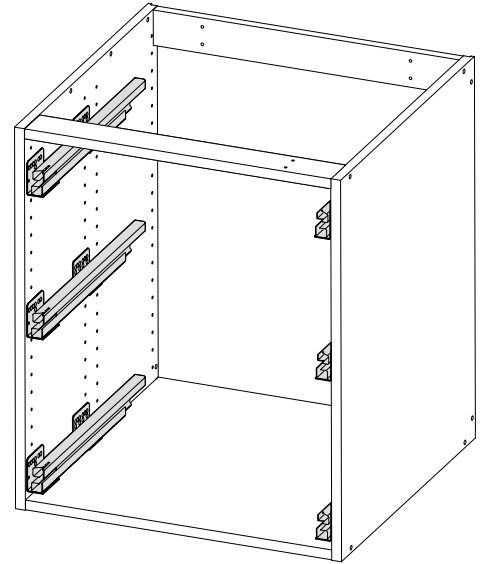

SE Lådskenor XP

DK Skuffeskinner XP

NO Skuffeskinner XP

FI Laatikoiden kiskot XP

EN Drawer slides XP

E12000010104	E12000010704	E12000010124	E12000010804
40 cm	55 cm	45cm (100 width)	55 cm (120 width)

1

2

2 A

E12000010104	E12000010704
40 cm	55 cm

2 B

E12000010124
45cm (100 width)
E12000010804
55 cm (120 width)