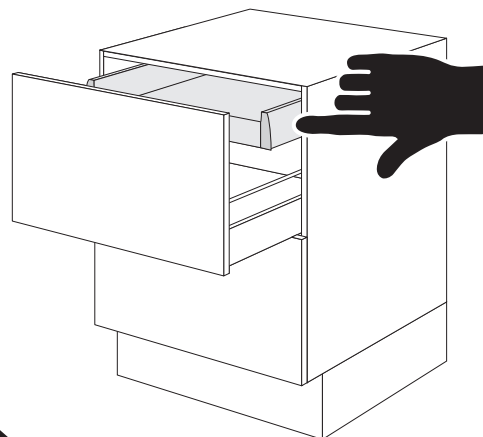

SE Lådskenor XP

DK Skuffeskinner XP

NO Skuffeskinner XP

FI Laatikoiden kiskot XP

EN Drawer slides XP

E12000010104	E12000010704	E12000010124	E12000010804
40 cm	55 cm	45cm (100 width)	55 cm (120 width)

1

2

2 A

E12000010104	E12000010704
40 cm	55 cm

2 B

E12000010124
45cm (100 width)
E12000010804
55 cm (120 width)