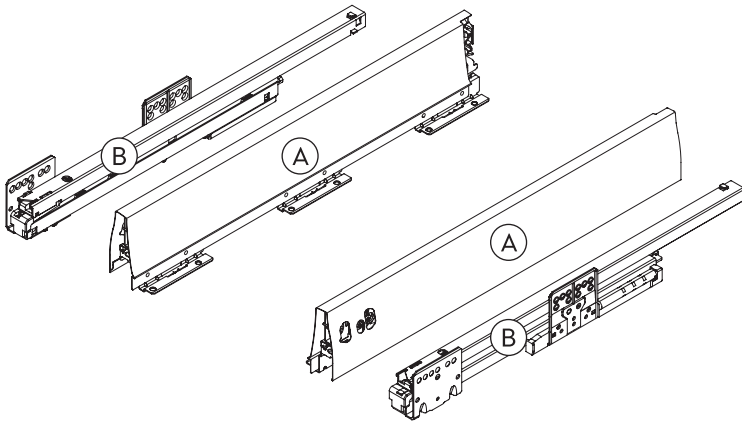

SE Lådskenor XP

DK Skuffeskinner XP

NO Skuffeskinner XP

FI Laatikoiden kiskot XP

EN Drawer slides XP

E12000010104	E12000010704	E12000010124	E12000010804
40 cm	55 cm	45cm (100 width)	55 cm (120 width)

1

2

2 A

E12000010104	E12000010704
40 cm	55 cm

2 B

E12000010124
45cm (100 width)
E12000010804
55 cm (120 width)