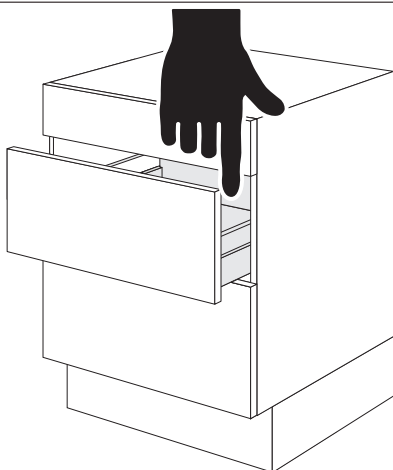

SE Lådskenor XP

DK Skuffeskinner XP

NO Skuffeskinner XP

FI Laatikoiden kiskot XP

EN Drawer slides XP

E12000010104	E12000010704	E12000010124	E12000010804
40 cm	55 cm	45cm (100 width)	55 cm (120 width)

1

2

2 A

E12000010104	E12000010704
40 cm	55 cm

2 B

E12000010124
45cm (100 width)
E12000010804
55 cm (120 width)