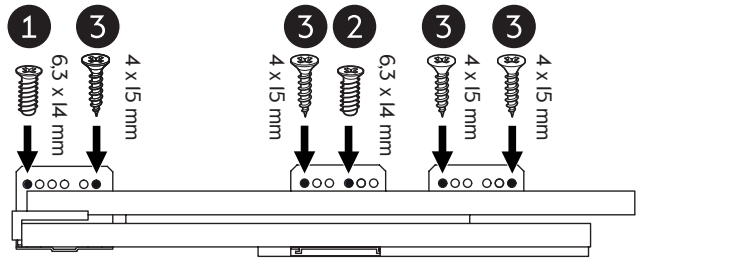

SE Lådskenor XP

DK Skuffeskinner XP

NO Skuffeskinner XP

FI Laatikoiden kiskot XP

EN Drawer slides XP

E12000010104	E12000010704	E12000010124	E12000010804
40 cm	55 cm	45cm (100 width)	55 cm (120 width)

1

2

2 A

E12000010104	E12000010704
40 cm	55 cm

2 B

E12000010124
45cm (100 width)
E12000010804
55 cm (120 width)