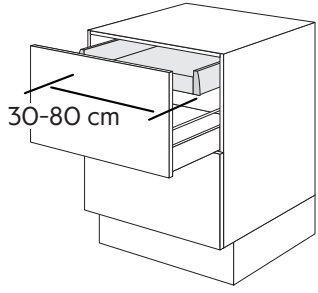

SE Lådskenor XP

DK Skuffeskinner XP

NO Skuffeskinner XP

FI Laatikoiden kiskot XP

EN Drawer slides XP

E12000010104	E12000010704	E12000010124	E12000010804
40 cm	55 cm	45cm (100 width)	55 cm (120 width)

1

2

2 A

E12000010104	E12000010704
40 cm	55 cm

2 B

E12000010124
45cm (100 width)
E12000010804
55 cm (120 width)