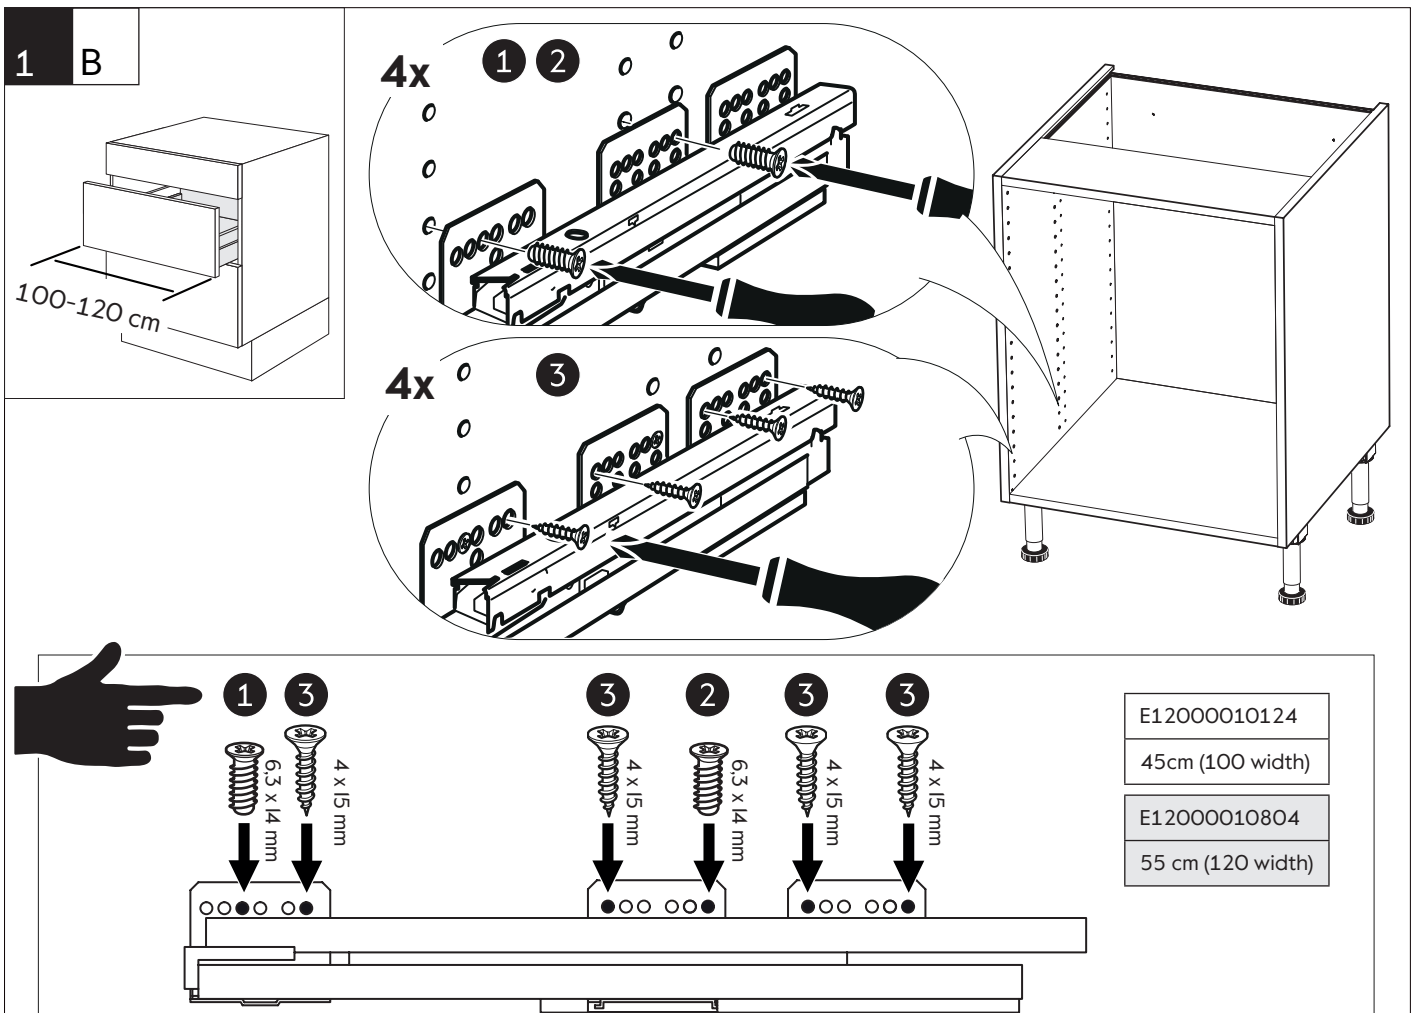

SE Lådskenor XP

DK Skuffeskinner XP

NO Skuffeskinner XP

FI Laatikoiden kiskot XP

EN Drawer slides XP

E12000010104	E12000010704	E12000010124	E12000010804
40 cm	55 cm	45cm (100 width)	55 cm (120 width)

1

2

2 A

E12000010104	E12000010704
40 cm	55 cm

2 B

E12000010124
45cm (100 width)
E12000010804
55 cm (120 width)