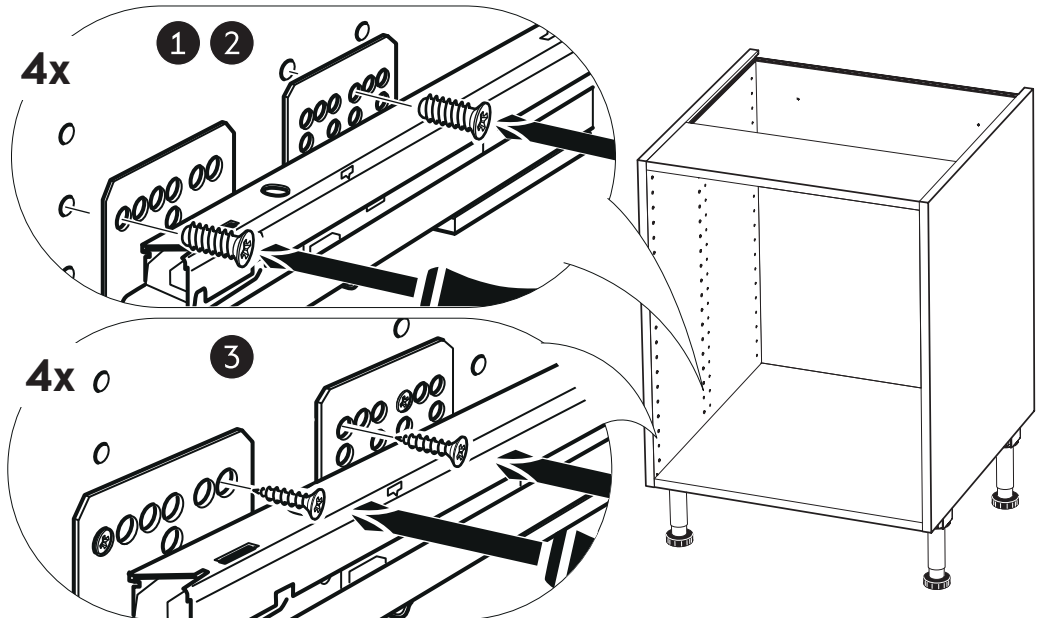

SE Lådskenor XP

DK Skuffeskinner XP

NO Skuffeskinner XP

FI Laatikoiden kiskot XP

EN Drawer slides XP

E12000010104	E12000010704	E12000010124	E12000010804
40 cm	55 cm	45cm (100 width)	55 cm (120 width)

1

2

2 A

E12000010104	E12000010704
40 cm	55 cm

2 B

E12000010124
45cm (100 width)
E12000010804
55 cm (120 width)