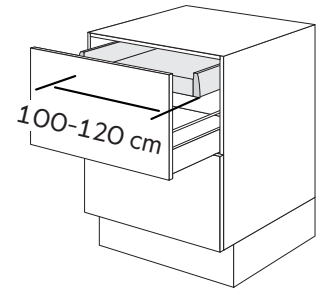

SE Lådskenor XP

DK Skuffeskinner XP

NO Skuffeskinner XP

FI Laatikoiden kiskot XP

EN Drawer slides XP

E12000010104	E12000010704	E12000010124	E12000010804
40 cm	55 cm	45cm (100 width)	55 cm (120 width)

1

2

2 A

E12000010104	E12000010704
40 cm	55 cm

2 B

E12000010124
45cm (100 width)
E12000010804
55 cm (120 width)