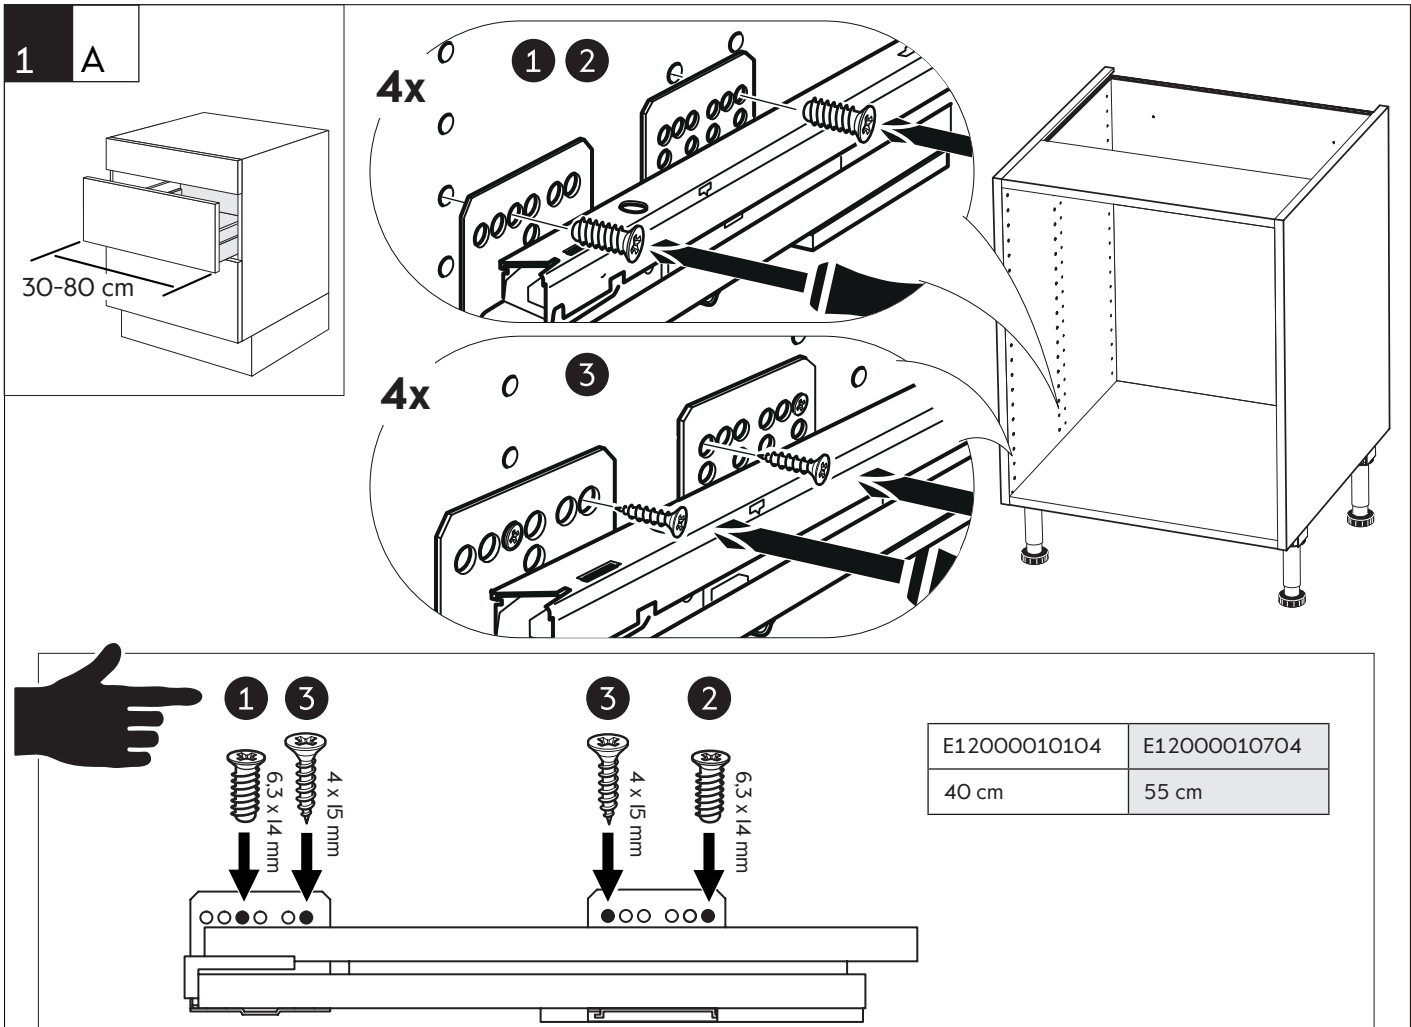

SE Lådskenor XP

DK Skuffeskinner XP

NO Skuffeskinner XP

FI Laatikoiden kiskot XP

EN Drawer slides XP

E12000010104	E12000010704	E12000010124	E12000010804
40 cm	55 cm	45cm (100 width)	55 cm (120 width)

1

2

2 A

E12000010104	E12000010704
40 cm	55 cm

2 B

E12000010124
45cm (100 width)
E12000010804
55 cm (120 width)