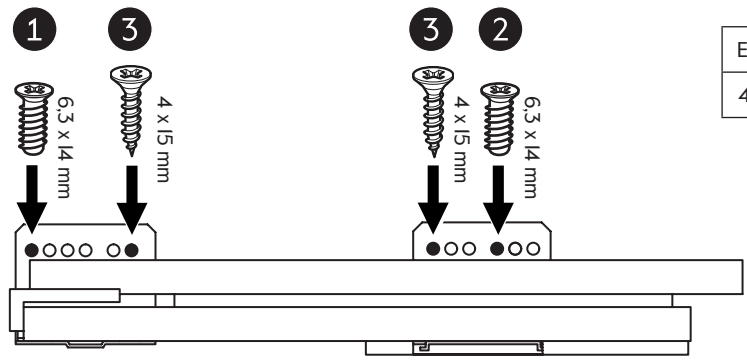

SE Lådskenor XP

DK Skuffeskinner XP

NO Skuffeskinner XP

FI Laatikoiden kiskot XP

EN Drawer slides XP

E12000010104	E12000010704	E12000010124	E12000010804
40 cm	55 cm	45cm (100 width)	55 cm (120 width)

1

2

2 A

E12000010104	E12000010704
40 cm	55 cm

2 B

E12000010124
45cm (100 width)
E12000010804
55 cm (120 width)