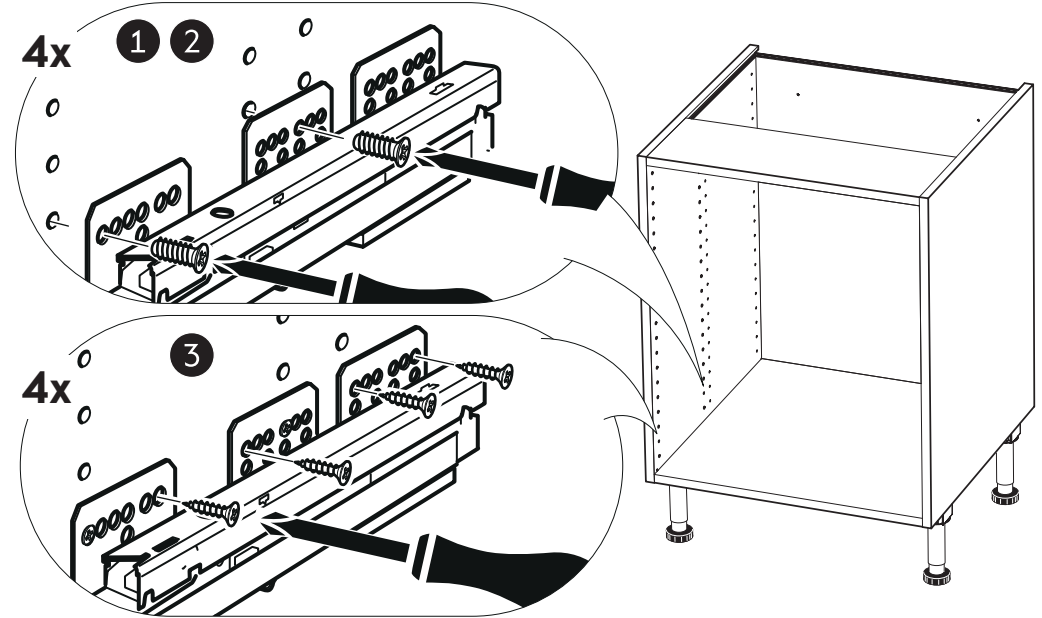

SE Lådskenor XP

DK Skuffeskinner XP

NO Skuffeskinner XP

FI Laatikoiden kiskot XP

EN Drawer slides XP

E12000010104	E12000010704	E12000010124	E12000010804
40 cm	55 cm	45cm (100 width)	55 cm (120 width)

1

2

2 A

E12000010104	E12000010704
40 cm	55 cm

2 B

E12000010124
45cm (100 width)
E12000010804
55 cm (120 width)