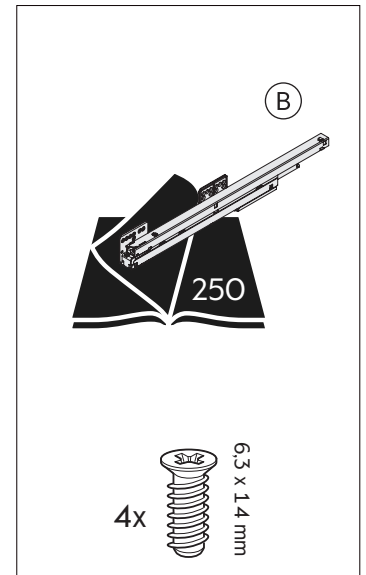

- SE** Låg låda XP
- DK** Lav skuffe XP
- NO** Lav skuff XP
- FI** Matala laatikko XP
- EN** Low drawer XP

E12006270808	E12008270808	E12010270808	E12010040808	E12010000808		
60x27 cm	80x27	100x27 cm	100x40 cm	100x55 cm		
E12016027504	E12018027504	E12034000808	E12035000808	E12036000808	E12006040808	E12008040808
60x27 cm	80x27	40x30 cm	50x30 cm	60x30 cm	60x40 cm	80x40 cm
E12012040808	E12003000808	E12004000808	E12005000808	E12006000808	E12008000808	E12012000808
120x40 cm	30x55 cm	40x55 cm	50x55 cm	60x55 cm	80x55 cm	120x55 cm

E12012040808	E12012000808
120x40 cm	120x55 cm
E12010040808	E12010000808
100x40 cm	100x55 cm

1

2

3

4

5

6

7 A

7 B

8

E12012040808	E12012000808
120x40 cm	120x55 cm
E12010040808	E12010000808
100x40 cm	100x55 cm