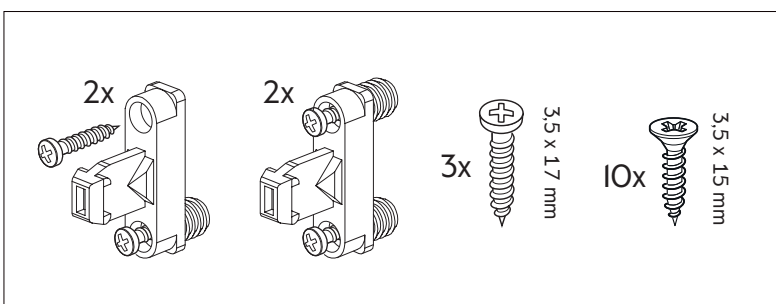

- SE** Låg låda XP
- DK** Lav skuffe XP
- NO** Lav skuff XP
- FI** Matala laatikko XP
- EN** Low drawer XP

E12006270808	E12008270808	E12010270808	E12010040808	E12010000808		
60x27 cm	80x27	100x27 cm	100x40 cm	100x55 cm		
E12016027504	E12018027504	E12034000808	E12035000808	E12036000808	E12006040808	E12008040808
60x27 cm	80x27	40x30 cm	50x30 cm	60x30 cm	60x40 cm	80x40 cm
E12012040808	E12003000808	E12004000808	E12005000808	E12006000808	E12008000808	E12012000808
120x40 cm	30x55 cm	40x55 cm	50x55 cm	60x55 cm	80x55 cm	120x55 cm

E12012040808	E12012000808
120x40 cm	120x55 cm
E12010040808	E12010000808
100x40 cm	100x55 cm

1

2

3

4

5

6

7 A