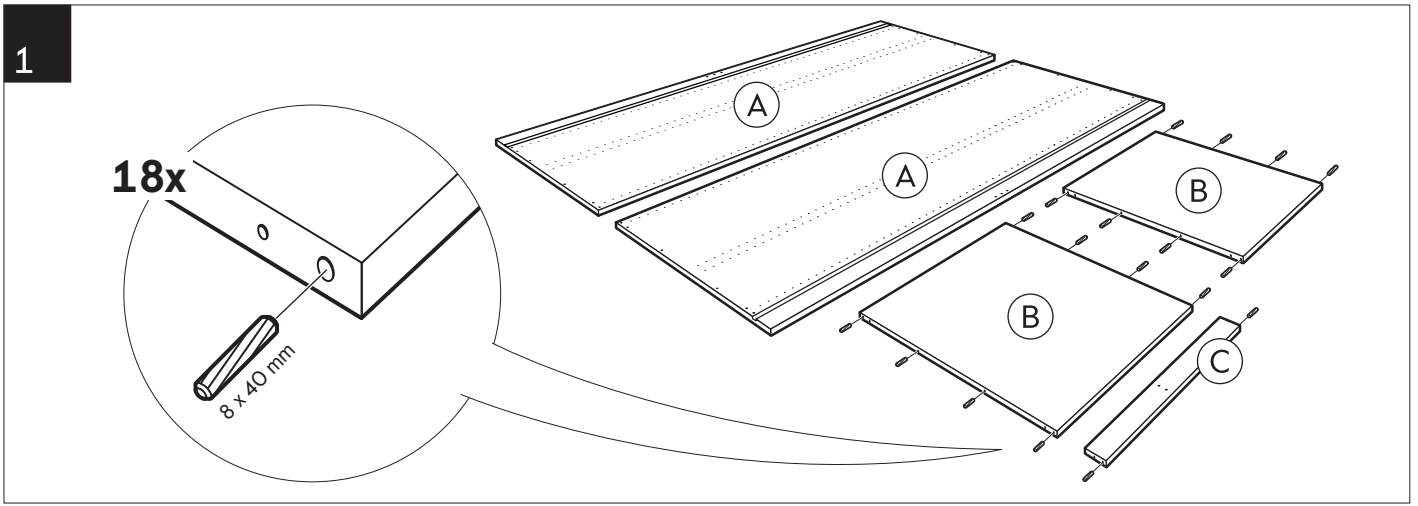

**SE** Högskåp för integrerade vitvaror

**DK** Højskab til integreret hvidevarer

**NO** Høyskap for integrerte hvitevarer

**FI** Korkea kaappi integroiduille kodinkoneille

**EN** Tall unit for integrated appliances

|              |              |
|--------------|--------------|
| E25906019502 | E25906021702 |
| E25906019505 | E25906021705 |
| 60x195       | 60x217       |

5

6

6 A

4x

0

0

0