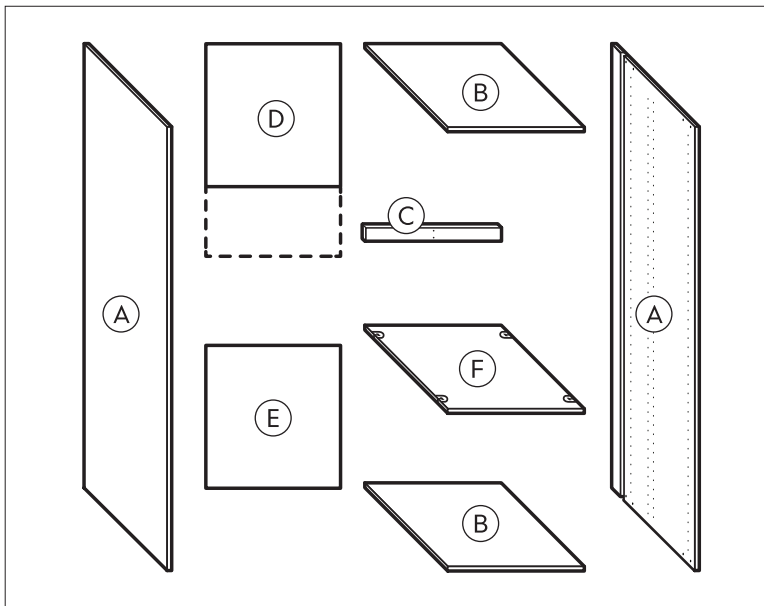

**SE** Högskåp för integrerade vitvaror

**DK** Højskab til integreret hvidevarer

**NO** Høyskap for integrerte hvitevarer

**FI** Korkea kaappi integroiduille kodinkoneille

**EN** Tall unit for integrated appliances

|              |              |
|--------------|--------------|
| E25906019502 | E25906021702 |
| E25906019505 | E25906021705 |
| 60x195       | 60x217       |

5

6

6 A

4x

0

0

0