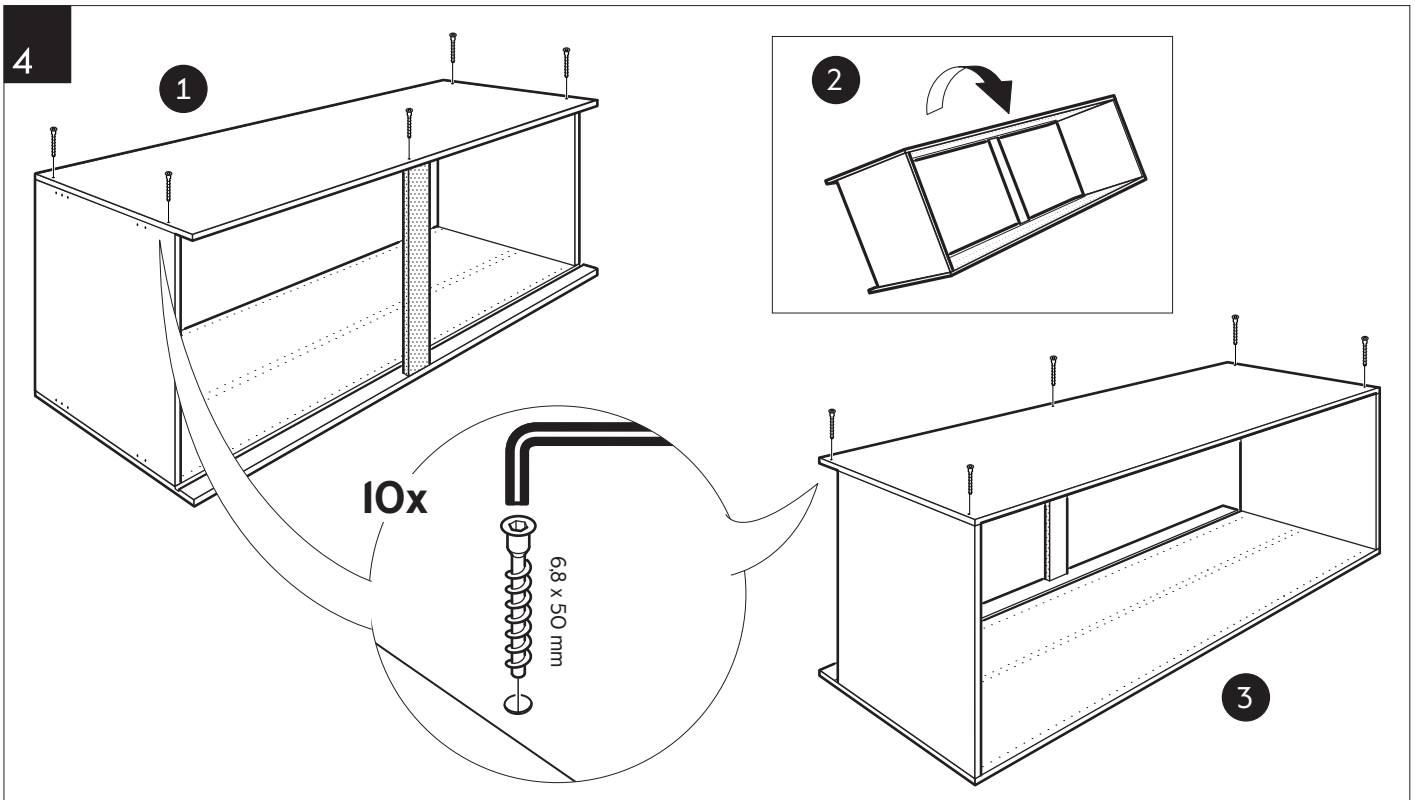

**SE** Högskåp för integrerade vitvaror

**DK** Højskab til integreret hvidevarer

**NO** Høyskap for integrerte hvitevarer

**FI** Korkea kaappi integroiduille kodinkoneille

**EN** Tall unit for integrated appliances

|              |              |
|--------------|--------------|
| E25906019502 | E25906021702 |
| E25906019505 | E25906021705 |
| 60x195       | 60x217       |

5

6

6 A

4x

0

0

0