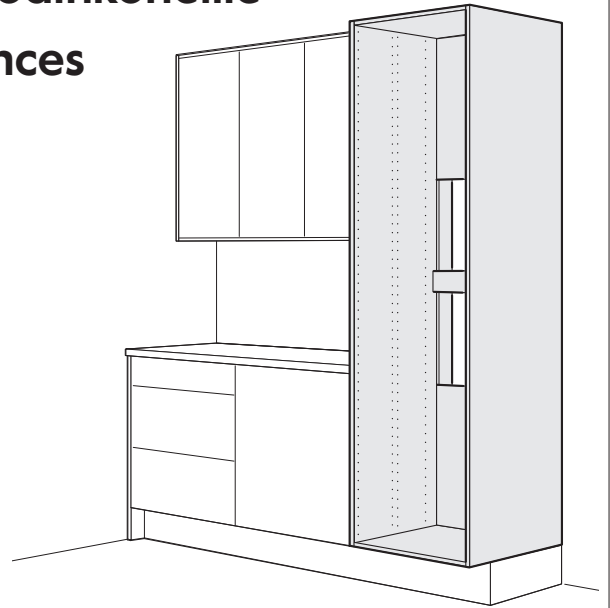

**SE** Högskåp för integrerade vitvaror

**DK** Højskab til integreret hvidevarer

**NO** Høyskap for integrerte hvitevarer

**FI** Korkea kaappi integroiduille kodinkoneille

**EN** Tall unit for integrated appliances

|              |              |
|--------------|--------------|
| E25906019502 | E25906021702 |
| E25906019505 | E25906021705 |
| 60x195       | 60x217       |

5

6

6 A

4x

0

0

0