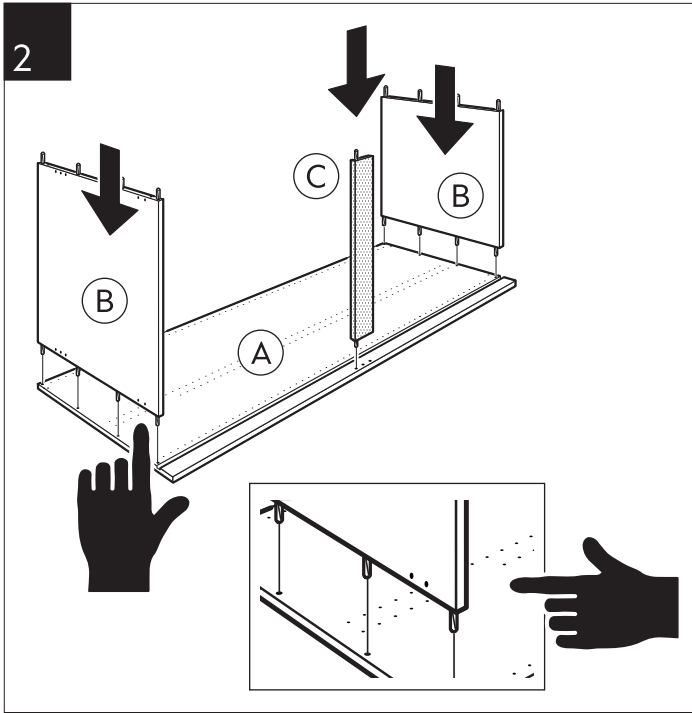

**SE** Högskåp för integrerade vitvaror

**DK** Højskab til integreret hvidevarer

**NO** Høyskap for integrerte hvitevarer

**FI** Korkea kaappi integroiduille kodinkoneille

**EN** Tall unit for integrated appliances

|              |              |
|--------------|--------------|
| E25906019502 | E25906021702 |
| E25906019505 | E25906021705 |
| 60x195       | 60x217       |

5

6

6 A

4x

0

0

0