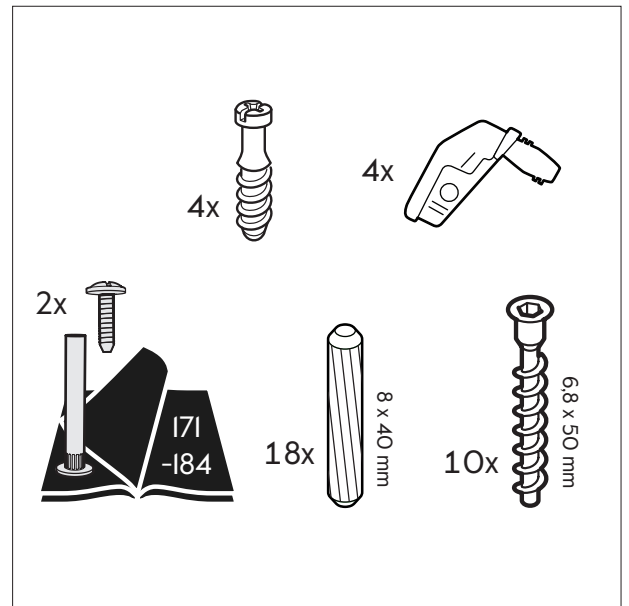

**SE** Högskåp för integrerade vitvaror

**DK** Højskab til integreret hvidevarer

**NO** Høyskap for integrerte hvitevarer

**FI** Korkea kaappi integroiduille kodinkoneille

**EN** Tall unit for integrated appliances

|              |              |
|--------------|--------------|
| E25906019502 | E25906021702 |
| E25906019505 | E25906021705 |
| 60x195       | 60x217       |

5

6

6 A

4x

0

0

0