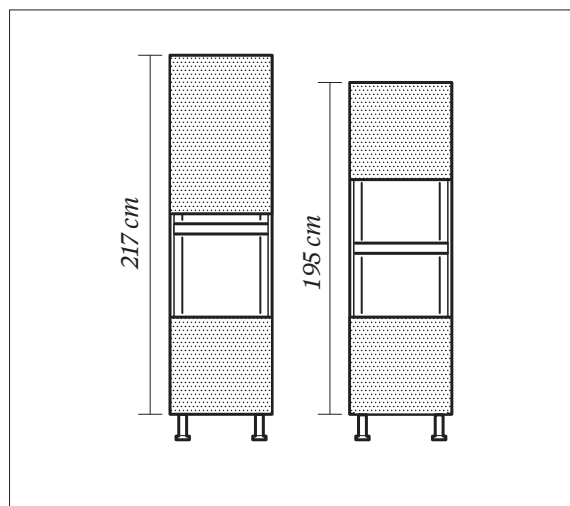

**SE** Högskåp för integrerade vitvaror

**DK** Højskab til integreret hvidevarer

**NO** Høyskap for integrerte hvitevarer

**FI** Korkea kaappi integroiduille kodinkoneille

**EN** Tall unit for integrated appliances

|              |              |
|--------------|--------------|
| E25906019502 | E25906021702 |
| E25906019505 | E25906021705 |
| 60x195       | 60x217       |

5

6

6 A

4x

0

0

0