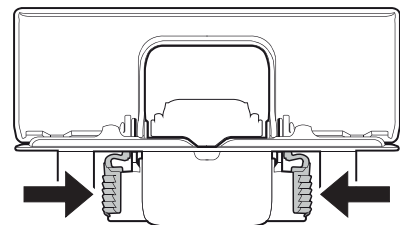

SE Gångjärn

DK Hængsler

NO Hengsler

FI Saranat

EN Hinges

E11000021404	E11000021604		E11000021504		E11000021804
E11000020804	E11000020704	E11000021004	E11000021104	E11000021004	E11099901875
110°	160°	110°/45°	110°/90A	100°	110° Glass door

1