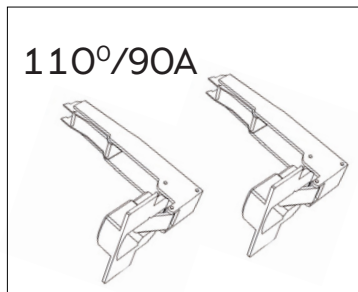

SE Gångjärn

DK Hængsler

NO Hengsler

FI Saranat

EN Hinges

E11000021404	E11000021604		E11000021504		E11000021804
E11000020804	E11000020704	E11000021004	E11000021104	E11000021004	E11099901875
110°	160°	110°/45°	110°/90A	100°	110° Glass door