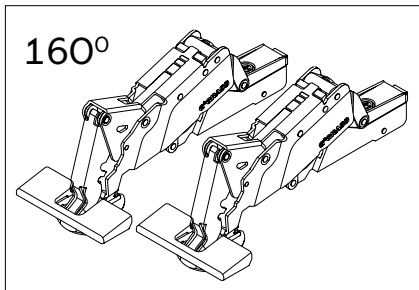

SE Gångjärn

DK Hængsler

NO Hengsler

FI Saranat

EN Hinges

E11000021404	E11000021604		E11000021504		E11000021804
E11000020804	E11000020704	E11000021004	E11000021104	E11000021004	E11099901875
110°	160°	110°/45°	110°/90A	100°	110° Glass door