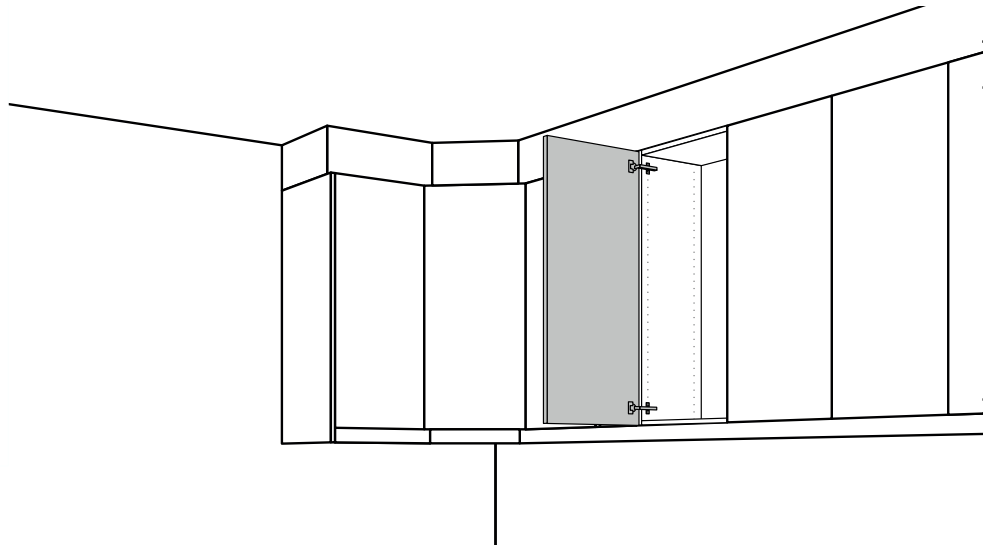

SE Gångjärn

DK Hængsler

NO Hengsler

FI Saranat

EN Hinges

E11000021404	E11000021604		E11000021504		E11000021804
E11000020804	E11000020704	E11000021004	E11000021104	E11000021004	E11099901875
110°	160°	110°/45°	110°/90A	100°	110° Glass door