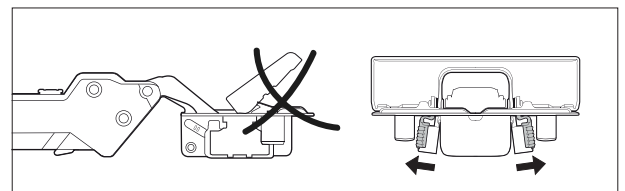

SE Gångjärn

DK Hængsler

NO Hengsler

FI Saranat

EN Hinges

E11000021404	E11000021604		E11000021504		E11000021804
E11000020804	E11000020704	E11000021004	E11000021104	E11000021004	E11099901875
110°	160°	110°/45°	110°/90A	100°	110° Glass door

1