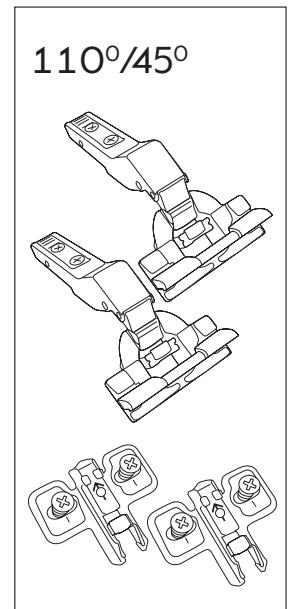

SE Gångjärn

DK Hængsler

NO Hengsler

FI Saranat

EN Hinges

E11000021404	E11000021604		E11000021504		E11000021804
E11000020804	E11000020704	E11000021004	E11000021104	E11000021004	E11099901875
110°	160°	110°/45°	110°/90A	100°	110° Glass door