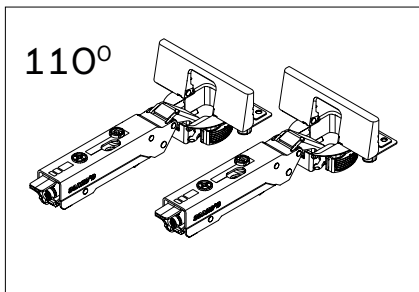

SE Gångjärn

DK Hængsler

NO Hengsler

FI Saranat

EN Hinges

E11000021404	E11000021604		E11000021504		E11000021804
E11000020804	E11000020704	E11000021004	E11000021104	E11000021004	E11099901875
110°	160°	110°/45°	110°/90A	100°	110° Glass door