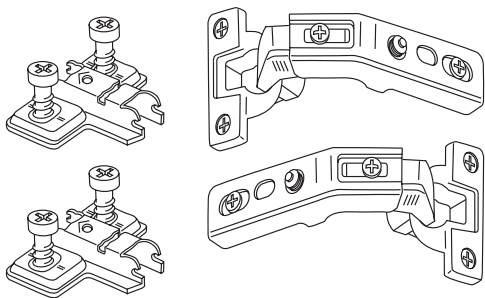

SE**Gångjärn för 90x90 bänkhörn****DK****Hængsler til 90x90 hjørneunderskab****NO****Hengsler til 90x90 benkehjørneskap****FI****Saranat 90x90 kulmakaapille****EN****Hinges for 90x90 bench corner cabinet**

E11000021204

E11000020704

E11000021604

PCC

160°

160° Dark alu.

PCC**160°****1****2x**
PCC**2x**

7