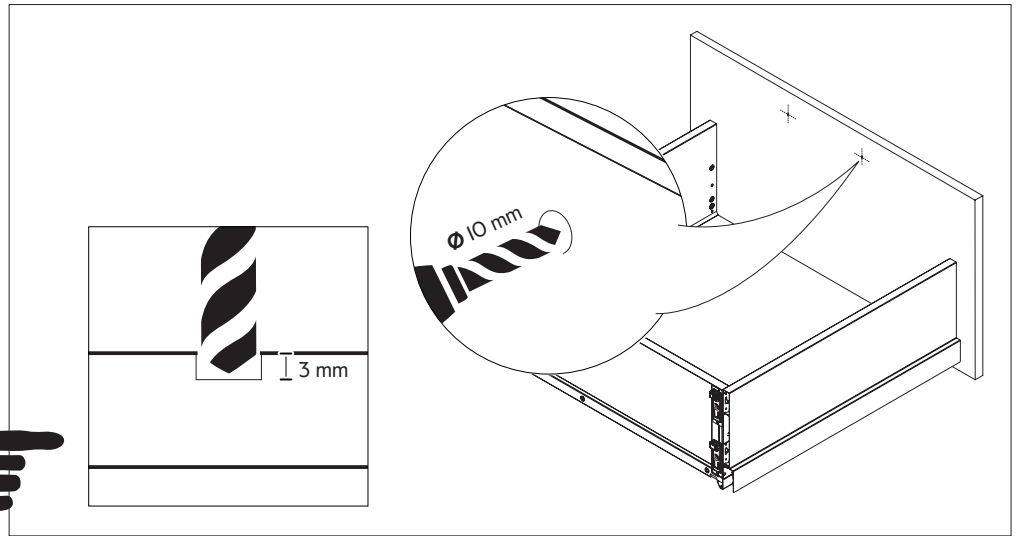

**SE** Kopplingplatta

**DK** Samleplade

**NO** Koblingsplate

**FI** Liitoslevy

**EN** Connector plate

E10900040675	E10900040875	E10900041075
E10900040775	E10900040975	E10900041175
60 cm	80 cm	100 cm

E11203159175  
E11203179175

1

2

2

3

6-8x

31 cm

6x

Shaker front

6x

Integra front

8x

Fasett front  
Heritage front

8x

All other fronts

35 cm

7x