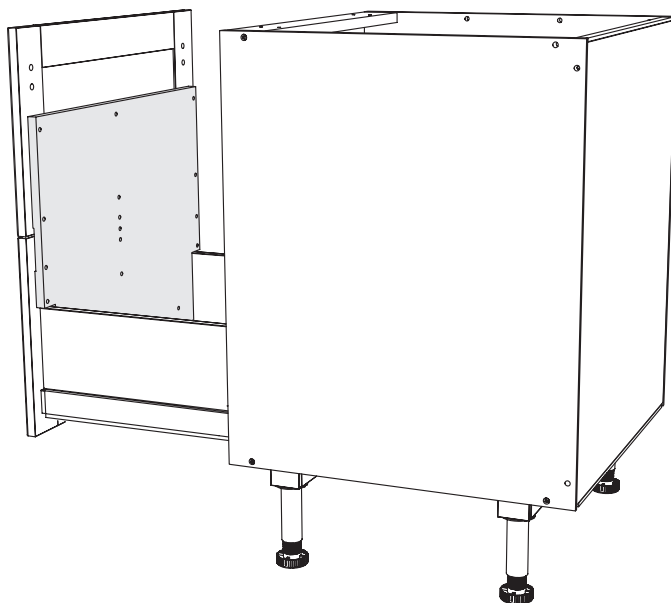

**SE** Kopplingplatta

**DK** Samleplade

**NO** Koblingsplate

**FI** Liitoslevy

**EN** Connector plate

E10900040675	E10900040875	E10900041075
E10900040775	E10900040975	E10900041175
60 cm	80 cm	100 cm

E11203159175  
E11203179175

1

2

2

3

6-8x

31 cm

6x

Shaker front