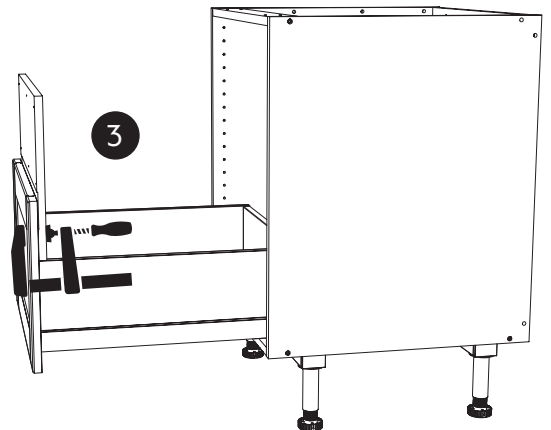

1

2

2

3

6-8x

31 cm

6x

Shaker front