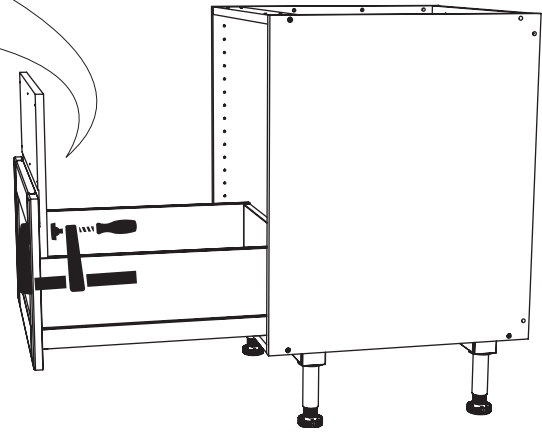

**SE** Kopplingplatta

**DK** Samleplade

**NO** Koblingsplate

**FI** Liitoslevy

**EN** Connector plate

E10900040675	E10900040875	E10900041075
E10900040775	E10900040975	E10900041175
60 cm	80 cm	100 cm

E11203159175  
E11203179175

1

2

2

3

6-8x

31 cm

6x

Shaker front