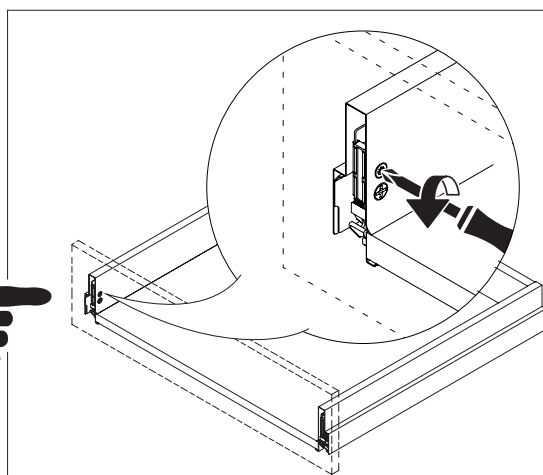

**SE** Kopplingplatta

**DK** Samleplade

**NO** Koblingsplate

**FI** Liitoslevy

**EN** Connector plate

E10900040675	E10900040875	E10900041075
E10900040775	E10900040975	E10900041175
60 cm	80 cm	100 cm

E11203159175  
E11203179175

1

2

2

3

6-8x

31 cm

6x

Shaker front