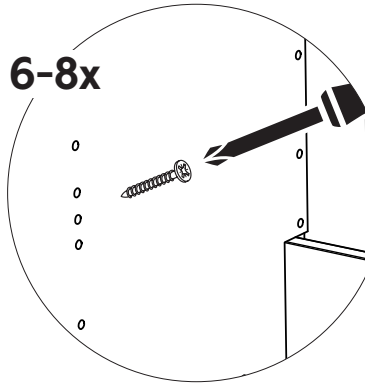

**SE** Kopplingplatta

**DK** Samleplade

**NO** Koblingsplate

**FI** Liitoslevy

**EN** Connector plate

E10900040675	E10900040875	E10900041075
E10900040775	E10900040975	E10900041175
60 cm	80 cm	100 cm

E11203159175  
E11203179175

1

2

2

3

6-8x

31 cm

6x

Shaker front

6x

Integra front

8x

Fasett front  
Heritage front

8x

All other fronts

35 cm

7x