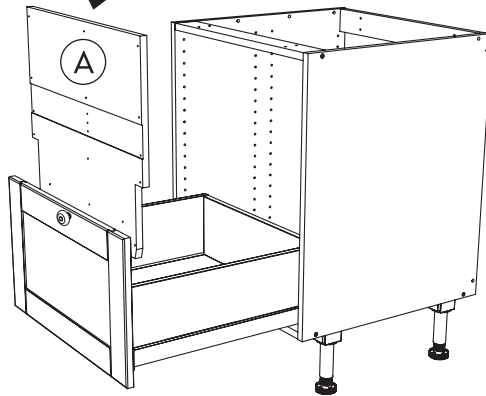

**SE** Kopplingplatta

**DK** Samleplade

**NO** Koblingsplate

**FI** Liitoslevy

**EN** Connector plate

E10900040675	E10900040875	E10900041075
E10900040775	E10900040975	E10900041175
60 cm	80 cm	100 cm

E11203159175  
E11203179175

1

2

2

3

6-8x

31 cm

6x

Shaker front