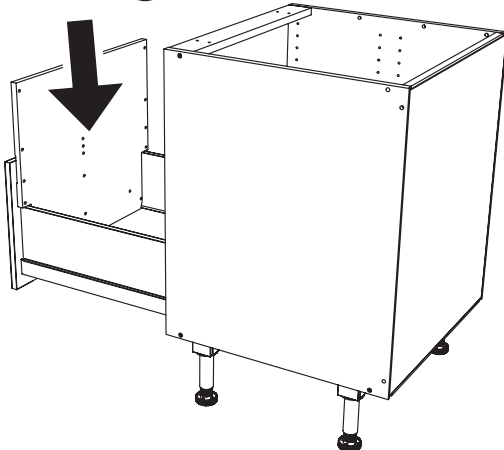

**SE** Kopplingplatta

**DK** Samleplade

**NO** Koblingsplate

**FI** Liitoslevy

**EN** Connector plate

E10900040675	E10900040875	E10900041075
E10900040775	E10900040975	E10900041175
60 cm	80 cm	100 cm

E11203159175  
E11203179175

1

2

2

3

6-8x

31 cm

6x

Shaker front