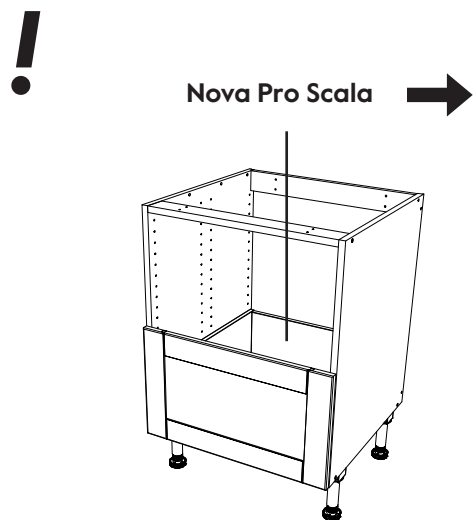

**SE** Kopplingplatta

**DK** Samleplade

**NO** Koblingsplate

**FI** Liitoslevy

**EN** Connector plate

E10900040675	E10900040875	E10900041075
E10900040775	E10900040975	E10900041175
60 cm	80 cm	100 cm

E11203159175  
E11203179175

1

2

2

3

6-8x

31 cm

6x

Shaker front