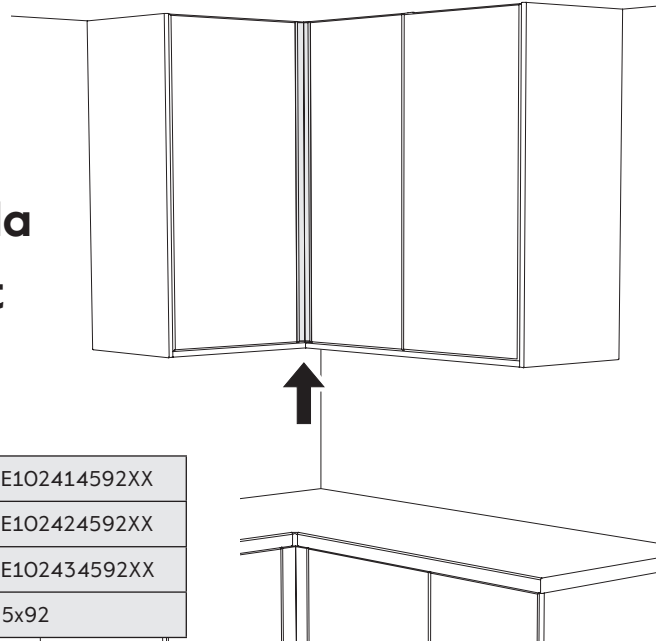

- SE** Passbit vägghörnskap
- DK** Tilpasning hjørneoverskab
- NO** Foring vegghjørneskap
- FI** Seinäkulmakaapin täytepala
- EN** Spacers wall corner cabinet

**(A)**

E10230457002	E10230459202
E10230457005	E10230459205
5x70	5x92

**(B)**

E102414570XX	E102414592XX
E102424570XX	E102424592XX
E102434570XX	E102434592XX
5x70	5x92

+

2

3

4

5