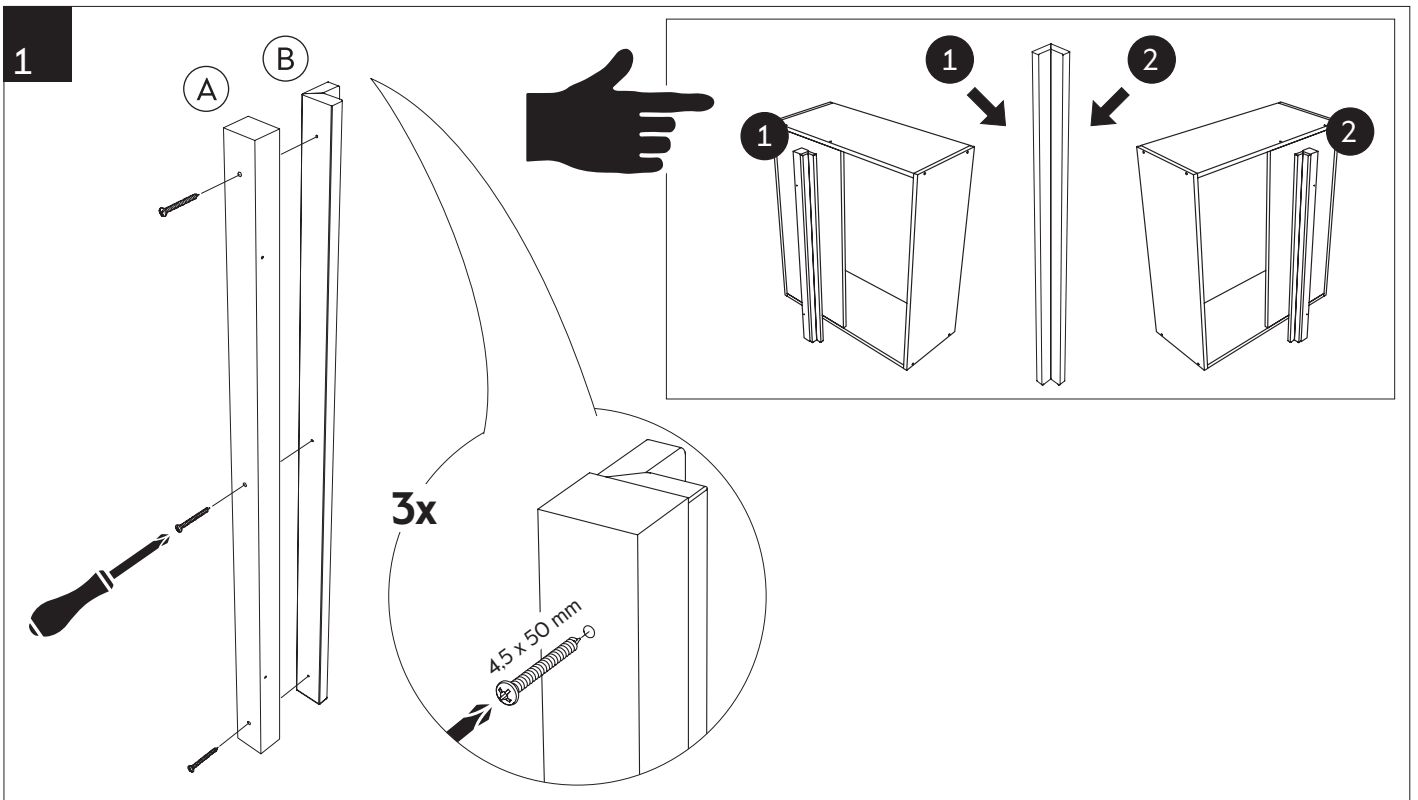

- SE** Passbit vägghörnskap
- DK** Tilpasning hjørneoverskab
- NO** Foring vegghjørneskap
- FI** Seinäkulmakaapin täytepala
- EN** Spacers wall corner cabinet

**(A)**

E10230457002	E10230459202
E10230457005	E10230459205
5x70	5x92

**(B)**

E102414570XX	E102414592XX
E102424570XX	E102424592XX
E102434570XX	E102434592XX
5x70	5x92

+

2

3

4

5