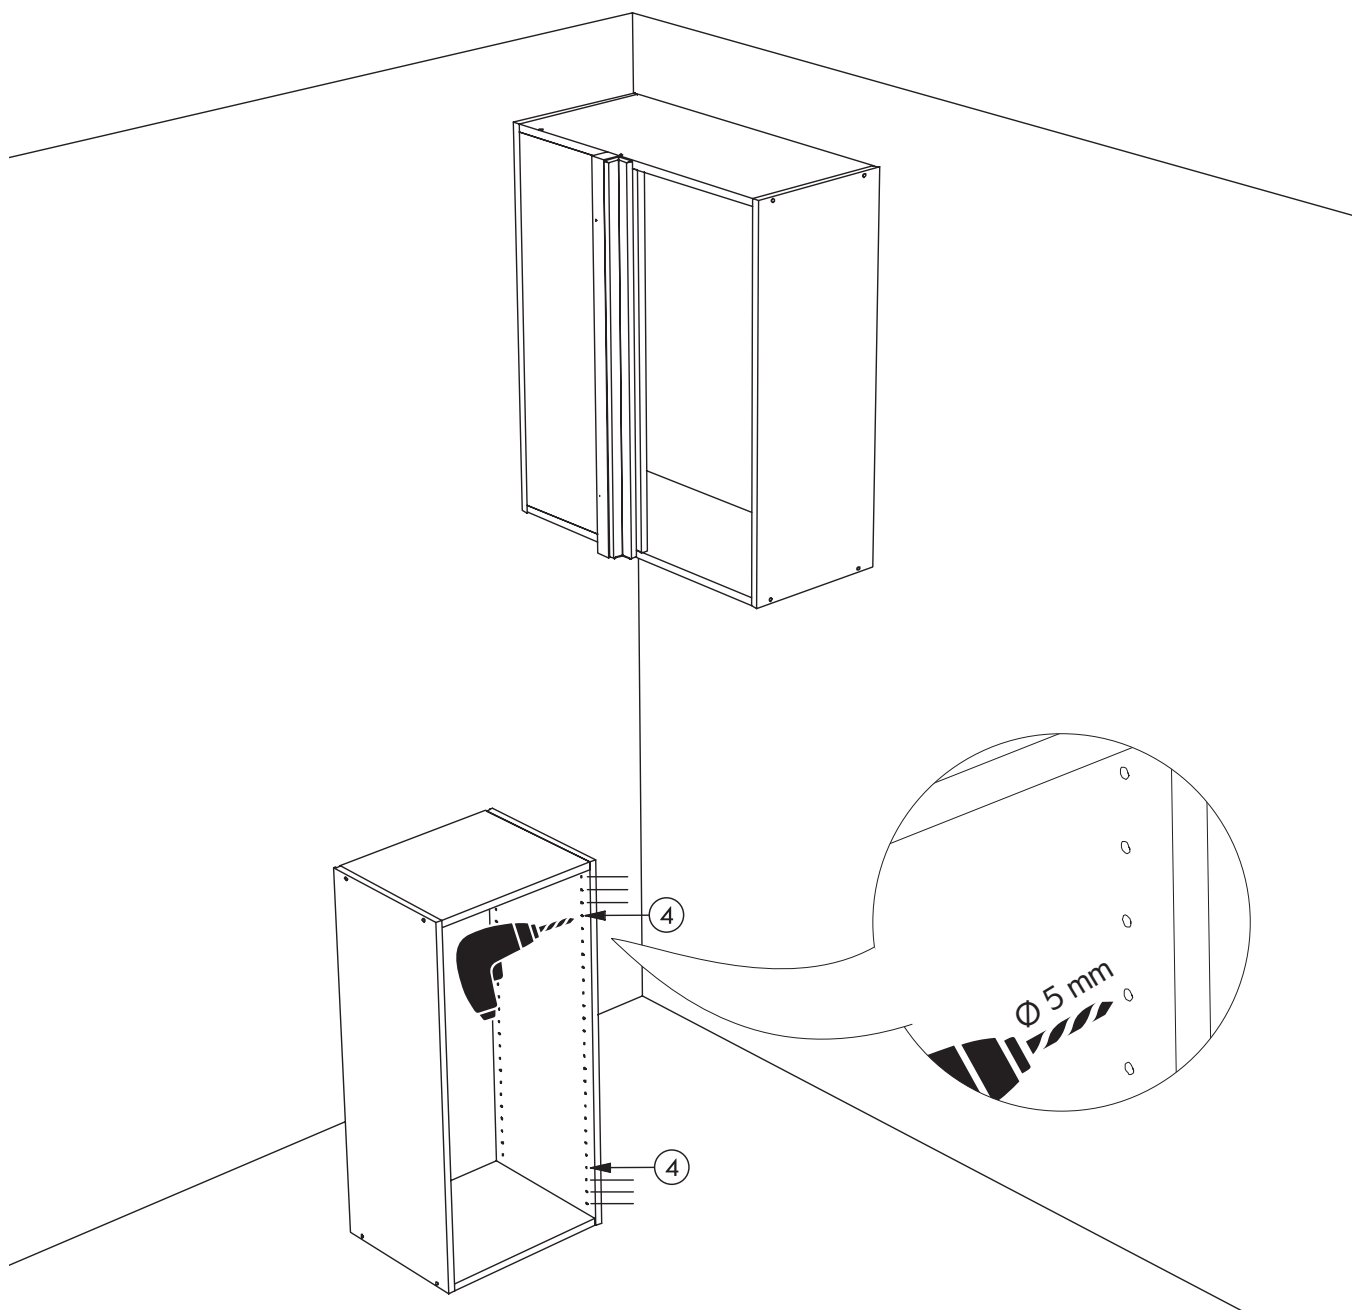

- SE** Passbit vägghörnskap
- DK** Tilpasning hjørneoverskab
- NO** Foring vegghjørneskap
- FI** Seinäkulmakaapin täytepala
- EN** Spacers wall corner cabinet

**(A)**

E10230457002	E10230459202
E10230457005	E10230459205
5x70	5x92

**(B)**

E102414570XX	E102414592XX
E102424570XX	E102424592XX
E102434570XX	E102434592XX
5x70	5x92

+

2

3

4

5