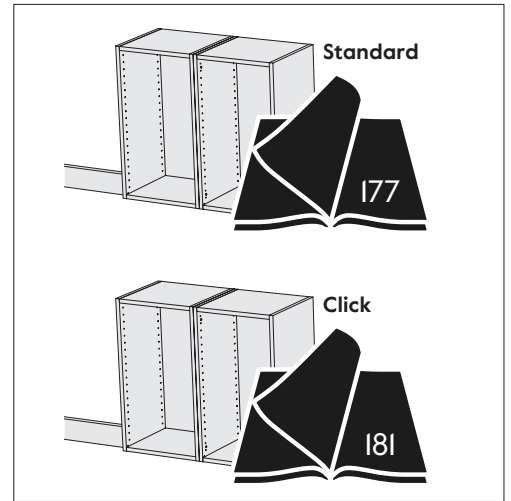

- SE** Passbit vägghörnskap
- DK** Tilpasning hjørneoverskab
- NO** Foring vegghjørneskap
- FI** Seinäkulmakaapin täytepala
- EN** Spacers wall corner cabinet

**(A)**

E10230457002	E10230459202
E10230457005	E10230459205
5x70	5x92

**(B)**

E102414570XX	E102414592XX
E102424570XX	E102424592XX
E102434570XX	E102434592XX
5x70	5x92

+

2

3

4

5