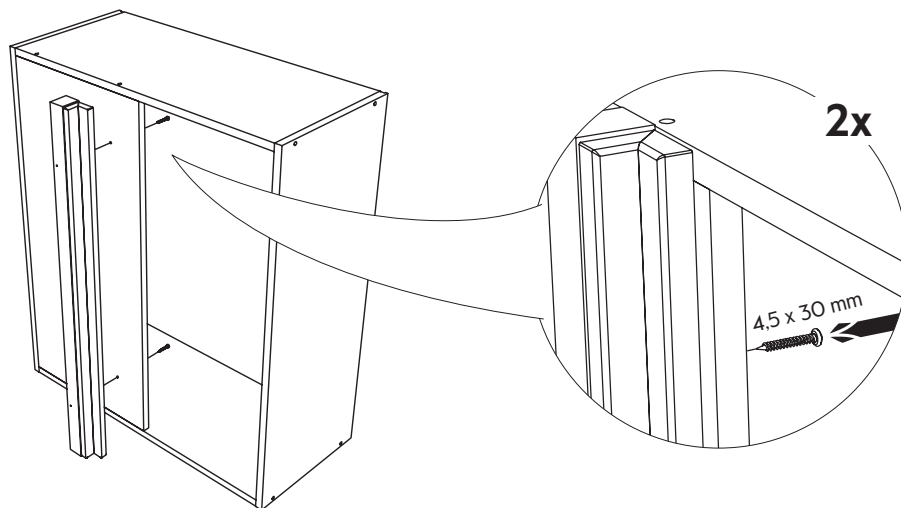

- SE** Passbit vägghörnskap
- DK** Tilpasning hjørneoverskab
- NO** Foring vegghjørneskap
- FI** Seinäkulmakaapin täytepala
- EN** Spacers wall corner cabinet

**(A)**

E10230457002	E10230459202
E10230457005	E10230459205
5x70	5x92

**(B)**

E102414570XX	E102414592XX
E102424570XX	E102424592XX
E102434570XX	E102434592XX
5x70	5x92

+

2

3

4

5