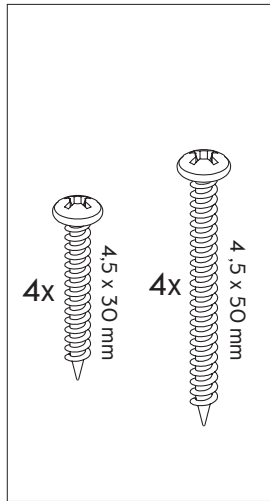

- SE** Passbit vägghörnskap
- DK** Tilpasning hjørneoverskab
- NO** Foring vegghjørneskap
- FI** Seinäkulmakaapin täytepala
- EN** Spacers wall corner cabinet

**(A)**

E10230457002	E10230459202
E10230457005	E10230459205
5x70	5x92

**(B)**

E102414570XX	E102414592XX
E102424570XX	E102424592XX
E102434570XX	E102434592XX
5x70	5x92

+

2

3

4

5