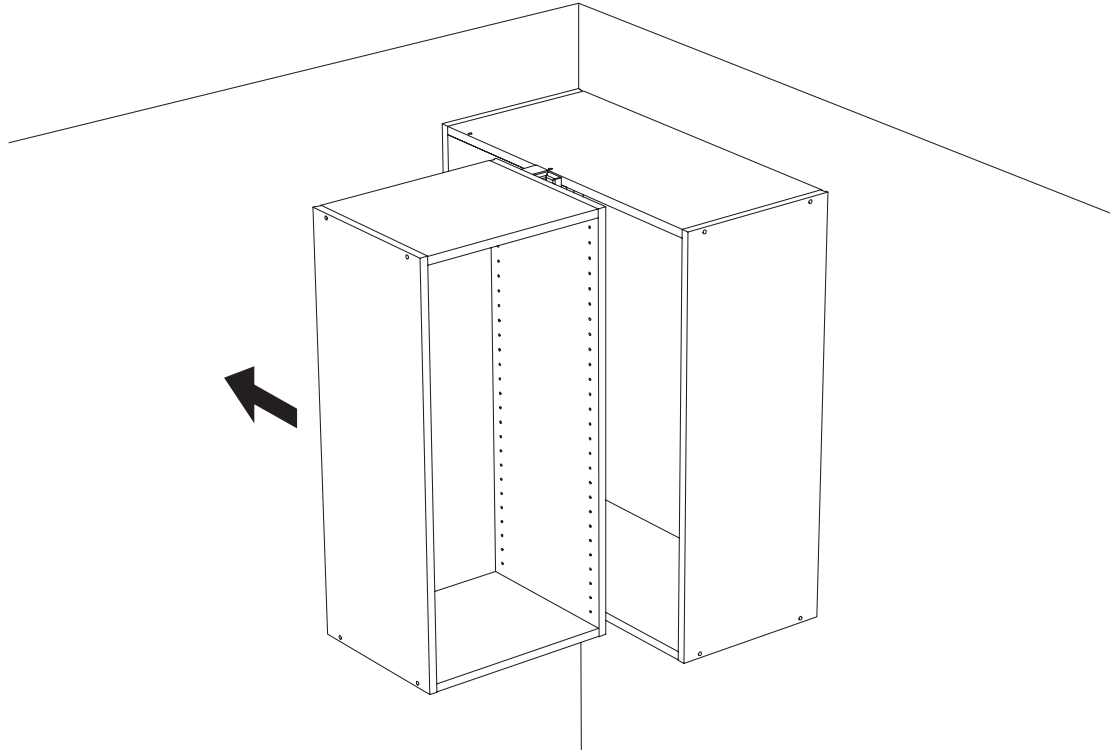

- SE** Passbit vägghörnskap
- DK** Tilpasning hjørneoverskab
- NO** Foring vegghjørneskap
- FI** Seinäkulmakaapin täytepala
- EN** Spacers wall corner cabinet

**(A)**

E10230457002	E10230459202
E10230457005	E10230459205
5x70	5x92

**(B)**

E102414570XX	E102414592XX
E102424570XX	E102424592XX
E102434570XX	E102434592XX
5x70	5x92

+

2

3

4

5