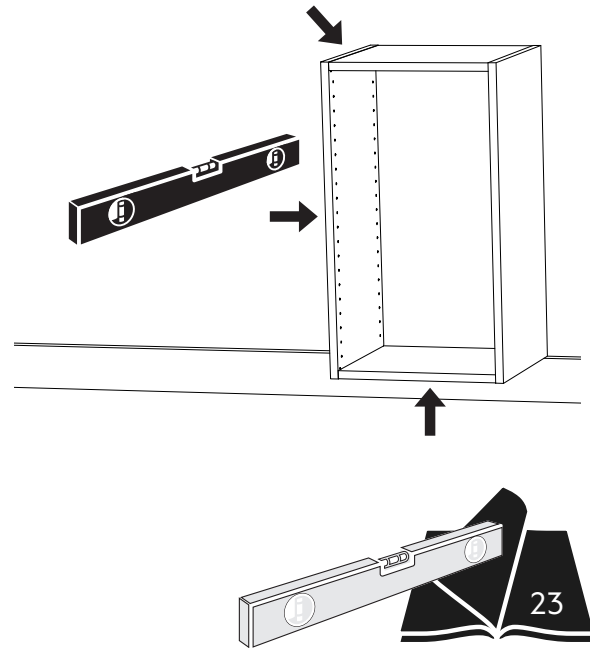

- SE** Montera väggskåp
- DK** Montering af overskab
- NO** Montere veggskap
- FI** Seinäkaapin asennus
- EN** Install wall cabinet

1

2

3

- SE** Monteringsskruv och lister medföljer ej. Använd skruv anpassad till väggtyp.
DK Monteringsskruer og lister medfølger ikke. Brug skruer der passer til vægtypen.
NO Monteringsskruer og lister medfølger ikke. Bruk skruer tilpasset veggtype.
FI Asennusruuvit ja kiinnityslistat eivät sisälly pakkaukseen. Käytä seinätyyppiin sopivia ruuveja.
EN Mounting screws and wall strips are not included. Use screws adapted to wall type.

4

5

6

- SE** Monteringsskruv medföljer ej. Använd skruv anpassad til väggtyp.
DK Monteringsskruer medfølger ikke. Brug skruer der passer til vægtypen.
NO Monteringsskruer medfølger ikke. Bruk skruer tilpasset veggtype.
FI Asennusruuvit eivät sisälly. Käytä seinätyyppiin sopivia ruuveja.
EN Mounting screws are not included. Use screws adapted to wall type.