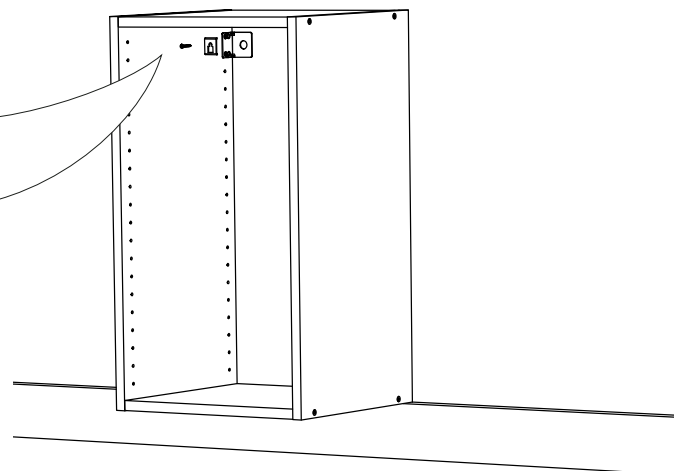

- SE** Montera väggskåp
- DK** Montering af overskab
- NO** Montere veggskap
- FI** Seinäkaapin asennus
- EN** Install wall cabinet

1

2

3

- SE** Monteringsskruv och lister medföljer ej. Använd skruv anpassad till väggtyp.
DK Monteringsskruer og lister medfølger ikke. Brug skruer der passer til vægtypen.
NO Monteringsskruer og lister medfølger ikke. Bruk skruer tilpasset veggtype.
FI Asennusruuvit ja kiinnityslistat eivät sisälly pakkaukseen. Käytä seinätyyppiin sopivia ruuveja.
EN Mounting screws and wall strips are not included. Use screws adapted to wall type.

4

5

6

- SE** Monteringsskruv medföljer ej. Använd skruv anpassad til väggtyp.
DK Monteringsskruer medfølger ikke. Brug skruer der passer til vægtypen.
NO Monteringsskruer medfølger ikke. Bruk skruer tilpasset veggtype.
FI Asennusruuvit eivät sisälly. Käytä seinätyyppiin sopivia ruuveja.
EN Mounting screws are not included. Use screws adapted to wall type.