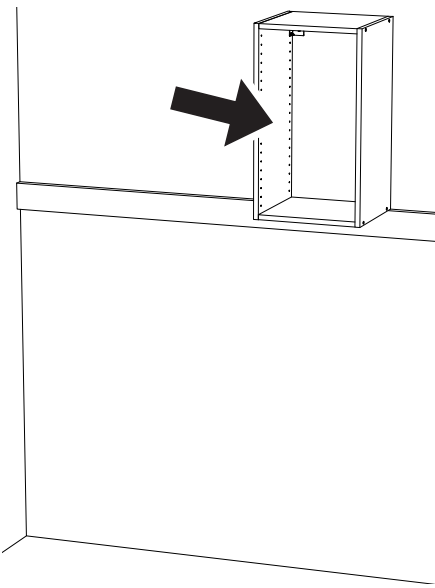

3

1. **SE** Monteringsskruv och lister medföljer ej. Använd skruv anpassad till väggtyp.
   DK Monteringsskruer og lister medfølger ikke. Brug skruer der passer til vægtypen.
   NO Monteringsskruer og lister medfølger ikke. Bruk skruer tilpasset veggtype.
   FI Asennusruuvit ja kiinnityslistat eivät sisälly pakkaukseen. Käytä seinätyyppiin sopivia ruuveja.
   EN Mounting screws and wall strips are not included. Use screws adapted to wall type.

4

5

6

1. **SE** Monteringsskruv medföljer ej. Använd skruv anpassad til väggtyp.
   DK Monteringsskruer medfølger ikke. Brug skruer der passer til vægtypen.
   NO Monteringsskruer medfølger ikke. Bruk skruer tilpasset veggtype.
   FI Asennusruuvit eivät sisälly. Käytä seinätyyppiin sopivia ruuveja.
   EN Mounting screws are not included. Use screws adapted to wall type.