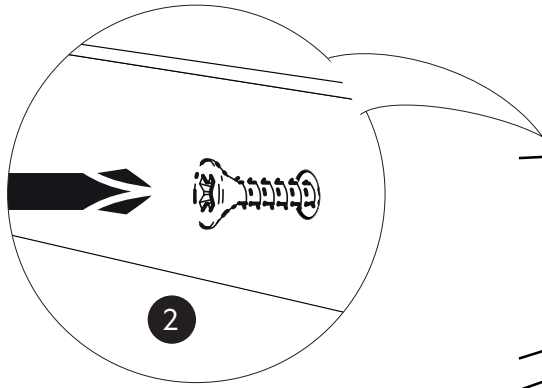

- SE** Montera väggskåp
- DK** Montering af overskab
- NO** Montere veggskap
- FI** Seinäkaapin asennus
- EN** Install wall cabinet

1

2

3

- SE** Monteringsskruv och lister medföljer ej. Använd skruv anpassad till väggtyp.
DK Monteringsskruer og lister medfølger ikke. Brug skruer der passer til vægtypen.
NO Monteringsskruer og lister medfølger ikke. Bruk skruer tilpasset veggtype.
FI Asennusruuvit ja kiinnityslistat eivät sisälly pakkaukseen. Käytä seinätyyppiin sopivia ruuveja.
EN Mounting screws and wall strips are not included. Use screws adapted to wall type.

4

5

6

- SE** Monteringsskruv medföljer ej. Använd skruv anpassad til väggtyp.
DK Monteringsskruer medfølger ikke. Brug skruer der passer til vægtypen.
NO Monteringsskruer medfølger ikke. Bruk skruer tilpasset veggtype.
FI Asennusruuvit eivät sisälly. Käytä seinätyyppiin sopivia ruuveja.
EN Mounting screws are not included. Use screws adapted to wall type.