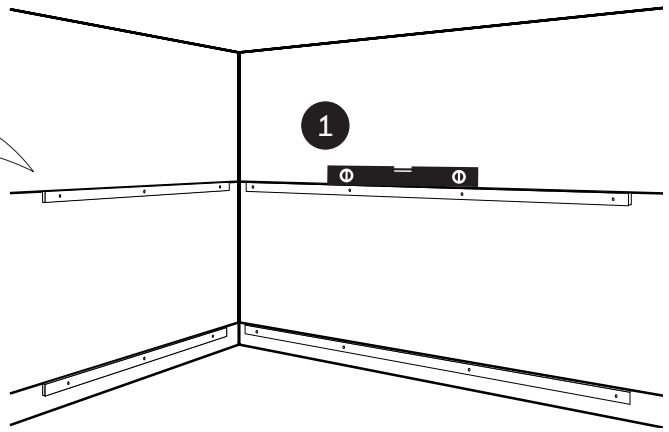

- SE** Montera väggskåp
- DK** Montering af overskab
- NO** Montere veggskap
- FI** Seinäkaapin asennus
- EN** Install wall cabinet

1

2

3

- SE** Monteringsskruv och lister medföljer ej. Använd skruv anpassad till väggtyp.
DK Monteringsskruer og lister medfølger ikke. Brug skruer der passer til vægtypen.
NO Monteringsskruer og lister medfølger ikke. Bruk skruer tilpasset veggtype.
FI Asennusruuvit ja kiinnityslistat eivät sisälly pakkaukseen. Käytä seinätyyppiin sopivia ruuveja.
EN Mounting screws and wall strips are not included. Use screws adapted to wall type.