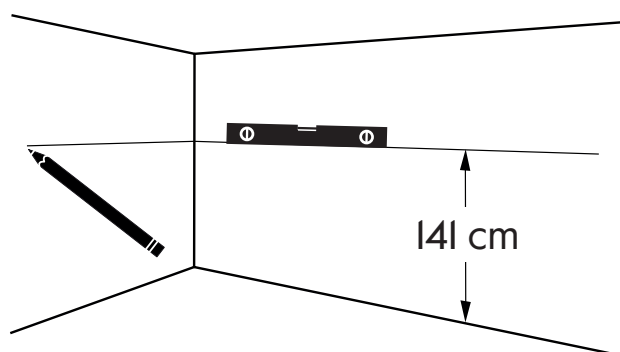

- SE** Montera väggskåp
- DK** Montering af overskab
- NO** Montere veggskap
- FI** Seinäkaapin asennus
- EN** Install wall cabinet

1

2

3

- SE** Monteringsskruv och lister medföljer ej. Använd skruv anpassad till väggtyp.
DK Monteringsskruer og lister medfølger ikke. Brug skruer der passer til vægtypen.
NO Monteringsskruer og lister medfølger ikke. Bruk skruer tilpasset veggtype.
FI Asennusruuvit ja kiinnityslistat eivät sisälly pakkaukseen. Käytä seinätyyppiin sopivia ruuveja.
EN Mounting screws and wall strips are not included. Use screws adapted to wall type.