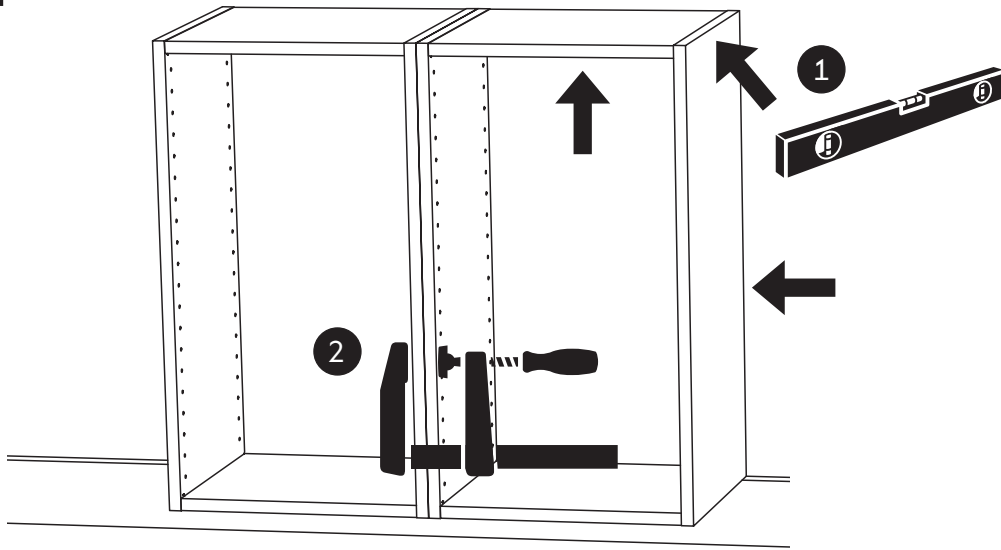

- SE** Montera väggskåp
- DK** Montering af overskab
- NO** Montere veggskap
- FI** Seinäkaapin asennus
- EN** Install wall cabinet

1

2

3

- SE** Monteringsskruv och lister medföljer ej. Använd skruv anpassad till väggtyp.
DK Monteringsskruer og lister medfølger ikke. Brug skruer der passer til vægtypen.
NO Monteringsskruer og lister medfølger ikke. Bruk skruer tilpasset veggtype.
FI Asennusruuvit ja kiinnityslistat eivät sisälly pakkaukseen. Käytä seinätyyppiin sopivia ruuveja.
EN Mounting screws and wall strips are not included. Use screws adapted to wall type.

4

5

6

- SE** Monteringsskruv medföljer ej. Använd skruv anpassad til väggtyp.
DK Monteringsskruer medfølger ikke. Brug skruer der passer til vægtypen.
NO Monteringsskruer medfølger ikke. Bruk skruer tilpasset veggtype.
FI Asennusruuvit eivät sisälly. Käytä seinätyyppiin sopivia ruuveja.
EN Mounting screws are not included. Use screws adapted to wall type.

7

8

9

10

11

- SE** Monteringsskruv medföljer ej. Använd skruv anpassad til väggtyp.
DK Monteringsskruer medfølger ikke. Brug skruer der passer til vægtypen.
NO Monteringsskruer medfølger ikke. Bruk skruer tilpasset veggtype.
FI Asennusruuvit eivät sisälly. Käytä seinätyyppiin sopivia ruuveja.
EN Mounting screws are not included. Use screws adapted to wall type.