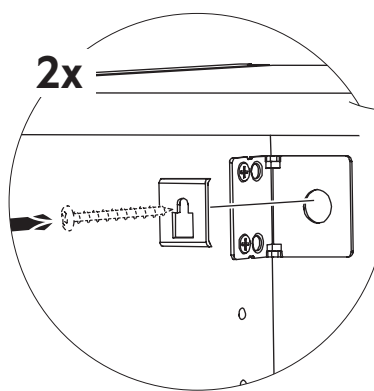

- SE** Montera väggskåp
- DK** Montering af overskab
- NO** Montere veggskap
- FI** Seinäkaapin asennus
- EN** Install wall cabinet

1

2

3

- SE** Monteringsskruv och lister medföljer ej. Använd skruv anpassad till väggtyp.
DK Monteringsskruer og lister medfølger ikke. Brug skruer der passer til vægtypen.
NO Monteringsskruer og lister medfølger ikke. Bruk skruer tilpasset veggtype.
FI Asennusruuvit ja kiinnityslistat eivät sisälly pakkaukseen. Käytä seinätyyppiin sopivia ruuveja.
EN Mounting screws and wall strips are not included. Use screws adapted to wall type.

4

5

6

- SE** Monteringsskruv medföljer ej. Använd skruv anpassad til väggtyp.
DK Monteringsskruer medfølger ikke. Brug skruer der passer til vægtypen.
NO Monteringsskruer medfølger ikke. Bruk skruer tilpasset veggtype.
FI Asennusruuvit eivät sisälly. Käytä seinätyyppiin sopivia ruuveja.
EN Mounting screws are not included. Use screws adapted to wall type.