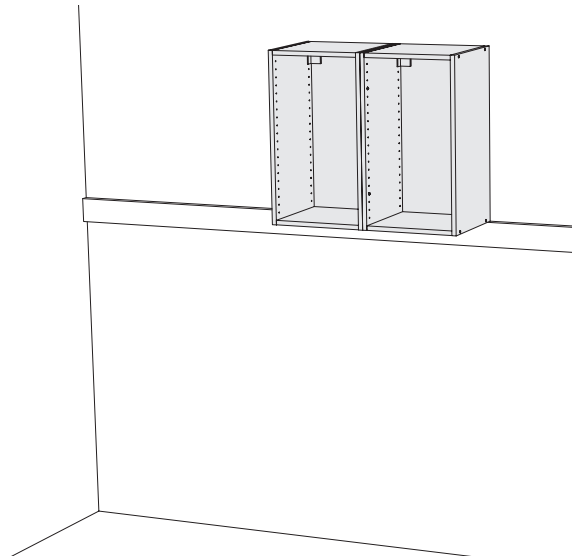

- SE** Montera väggskåp
- DK** Montering af overskab
- NO** Montere veggskap
- FI** Seinäkaapin asennus
- EN** Install wall cabinet

1

2

3

- SE** Monteringsskruv och lister medföljer ej. Använd skruv anpassad till väggtyp.
DK Monteringsskruer og lister medfølger ikke. Brug skruer der passer til vægtypen.
NO Monteringsskruer og lister medfølger ikke. Bruk skruer tilpasset veggtype.
FI Asennusruuvit ja kiinnityslistat eivät sisälly pakkaukseen. Käytä seinätyyppiin sopivia ruuveja.
EN Mounting screws and wall strips are not included. Use screws adapted to wall type.