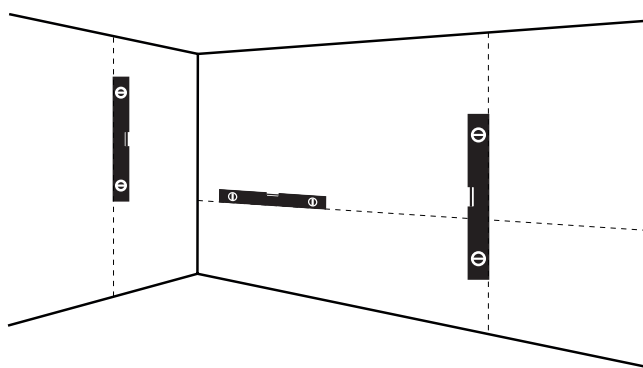

- SE** Montera väggskåp
- DK** Montering af overskab
- NO** Montere veggskap
- FI** Seinäkaapin asennus
- EN** Install wall cabinet

1

2

3

- SE** Monteringsskruv och lister medföljer ej. Använd skruv anpassad till väggtyp.
DK Monteringsskruer og lister medfølger ikke. Brug skruer der passer til vægtypen.
NO Monteringsskruer og lister medfølger ikke. Bruk skruer tilpasset veggtype.
FI Asennusruuvit ja kiinnityslistat eivät sisälly pakkaukseen. Käytä seinätyyppiin sopivia ruuveja.
EN Mounting screws and wall strips are not included. Use screws adapted to wall type.